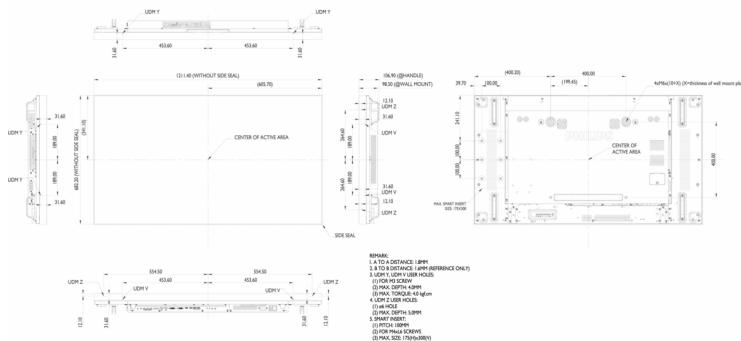

Mitat

- Näytön reunan paksuus: 1,8 mm (A-A)
- Näytön reunan leveys: 0,9 mm (tasainen näytön reuna)
- Laitteen mitat (L x K x S): 1211,4 x 682,2 x 98,5 mm
- Laitteen mitat tuumina (L x K x S): 47,69 x 26,86 x 3,88 tuumaa
- Laitteen paino: 24,35 kg
- VESA-kiinnitys: 400 x 400 mm

Käyttöolosuhteet

- Käyttölämpötila: 0...40 °C
- Varastointilämpötila: -20...60 °C
- Korkeus merenpinnasta: 0 – 3 000 m
- Suhteellinen kosteus: 20–80 %
- MTBF: 50 000 tuntia

Virta

- Virrankulutus (käynnissä): 168 W
- Virrankulutus valmiustilassa: <0,5 W

Ääni

- Sisäiset kaiuttimet: 2 x 10 W (RMS)

Lisätarvikkeet

- Mukana tulevat lisätarvikkeet: Kaukosäädin, Kaukosäätimen paristot, Virtajohto, RS232-johto, Pikaopas, Reunan tasaustasat, Reunan tasauslevyt
- Lisätarvikkeet: Reunan viimeistelypaketti, Värien kalibrointipaketti
- Teline: BM05462 (lisävaruste)

Yleistä

- Näyttökielekset: arabia, kiina (yksinkertaistettu), kiina (perint.), englantia, ranska, italia, japani, puola, venäjä, espanja, turkki
- Sääntöstenmukaiset hyväksynnät: CE, UL/cUL, CB, GOST, EPEAT, FCC-luokka B
- Takuu: 3 vuoden takuu

Julkaisupäivä 2020-08-31

Versio: 4.0.1

12 NC: 8670 001 41174
EAN: 87 12581 74191 4

© 2020 Koninklijke Philips N.V.
Kaikki oikeudet pidätetään.

Tiedot voivat muuttua ilman erillistä ilmoitusta.
Tavaramerkit ovat Koninklijke Philips N.V:n tai omistajiensa omaisuutta.

www.philips.com