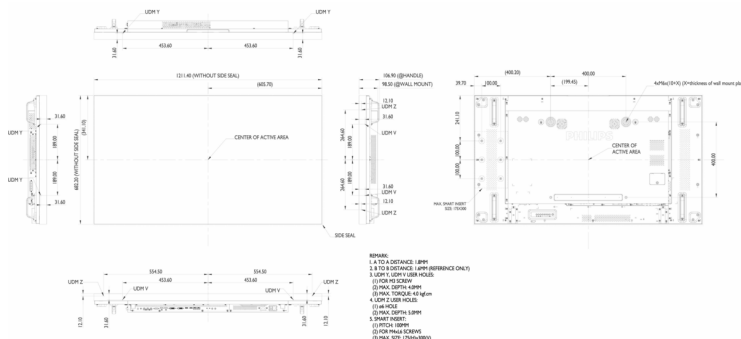

Mitat

- Näytön reunan paksuus: 1,8 mm (A-A)
- Näytön reunan leveys: 0,9 mm (tasainen näytön reuna)
- Laitteen mitat (L x K x S): 1211,4 x 682,2 x 98,5 mm
- Laitteen mitat tuumina (L x K x S): 47,69 x 26,86 x 3,88 tuumaa
- Laitteen paino: 24,35 kg
- VESA-kiinnitys: 400 x 400 mm

Käyttöolosuhteet

- Käyttölämpötila: 0...40 °C
- Varastointilämpötila: -20...60 °C
- Korkeus merenpinnasta: 0 – 3 000 m
- Suhteellinen kosteus: 20–80 %
- MTBF: 50 000 tuntia

Virta

- Virrankulutus (käynnissä): 133 W
- Virrankulutus valmiustilassa: <0,5 W

Ääni

- Sisäiset kaiuttimet: 2 x 10 W (RMS)

Lisätarvikkeet

- Mukana tulevat lisätarvikkeet: Kaukosäädin, Kaukosäätimen paristot, Virtajohto, RS232-johto, Pikaopas, Reunan tasaustasat, Reunan tasauslevyt
- Lisätarvikkeet: Reunan viimeistelypaketti, HDBaseT OPS -vastaanotin (CRD25), Värien kalibrointipaketti

Yleistä

- Näyttökielekset: arabia, kiina (yksinkertaistettu), kiina (perint.), englantia, ranska, saksa, italia, japani, puola, venäjä, espanja, turkki
- Säännöstenmukaiset hyväksynnät: CE, FCC-luokka B, UL/cUL, CB, GOST, EPEAT
- Takuu: 3 vuoden takuu

Julkaisupäivä 2020-08-31

Versio: 5.1.2

12 NC: 8670 001 41169
EAN: 87 12581 74190 7

© 2020 Koninklijke Philips N.V.
Kaikki oikeudet pidätetään.

Tiedot voivat muuttua ilman erillistä ilmoitusta.
Tavaramerkit ovat Koninklijke Philips N.V:n tai omistajiensa omaisuutta.

www.philips.com