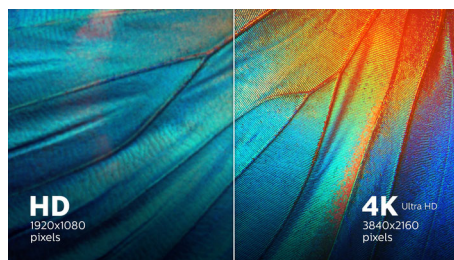

Технология UltraClear и разрешение 4K UHD

Эти дисплеи Philips оснащены качественными панелями и обеспечивают невероятно четкое изображение в формате 4K UHD (3840 x 2160). Дисплеи Philips с кристально чистым изображением подойдут и требовательным к деталям профессионалам, работающим с программами CAD, и специалистам по 3D-

558M1RY/00

графике, и финансистам, имеющим дело с огромными таблицами.