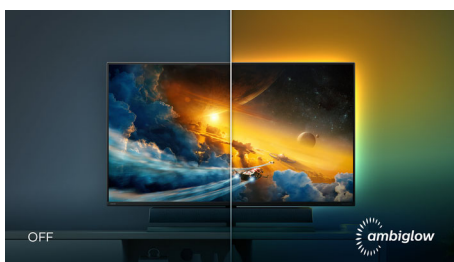

Дисплей 4K HDR с подсветкой Ambiglow
Momentum 139,7 см (55"), 3840 x 2160 (4K UHD)

Особенности

Аудиосистема от Bowers & Wilkins

Шесть звуковых режимов для оптимальной игры, просмотра или прослушивания. Спорт и гонки: создайте эффект присутствия при игре в гоночные или спортивные симуляторы. RPG и приключения: погрузитесь в объемное и атмосферное звучание. Шутеры и экшн: оцените энергичный и мощный звук для максимального реализма. Просмотр фильмов: наслаждайтесь саундтреком и просматривайте фильмы с полным погружением. Музыка: режим True Sound от Bowers & Wilkins обеспечит воспроизведение с передачей всех нюансов звучания. Пользовательский: настраивайте параметры в меню эквалайзера под свои особые предпочтения.

Ткань динамика от Kvadrat

Идеальному звуку ничего не должно препятствовать. Саундбар на этом дисплее Philips имеет премиальную ткань динамика, созданную на высокотехнологичном производстве Kvadrat. Этот красивый материал с примесью шерсти является акустически прозрачным и не задерживает ни единой детали, обеспечивая идеальное звучание.

Технология Ambiglow

Подсветка Ambiglow — это новые впечатления от просмотра. Инновационная технология Ambiglow улучшает изображение, создавая световой ореол на мониторе. Быстрый процессор анализирует

входящий контент и постоянно адаптирует цвет и яркость излучаемого света в соответствии с изображением. Прекрасно дополняет фильмы, спортивные трансляции и игры. Philips Ambiglow — принципиально новый уникальный уровень просмотра и погружения в происходящее на экране.

SmartImage HDR

Выберите один из режимов SmartImage HDR в соответствии со своими потребностями. HDR Игра: оптимизация под видеоигры. Высокая контрастность обеспечивает яркость сцены и позволяет замечать врагов, которые прячутся в тенях. HDR Фильм: идеально для просмотра фильмов. Более оптимальный контраст и яркость для реалистичной картинке с эффектом погружения. HDR Фото: более яркие оттенки красного, зеленого и синего. DisplayHDR: сертифицировано VESA DisplayHDR*. Пользовательский: настраивайте параметры в меню изображения. * См. спецификацию для цветокоррекции HDR.