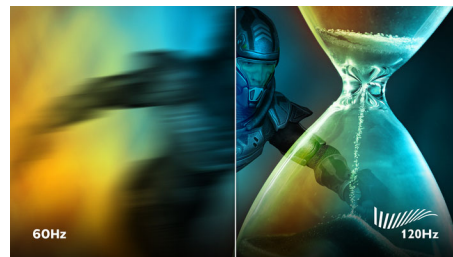

Игры 120 Гц

Для интенсивного гейминга требуется максимально четкий и плавный видеоряд. Этот дисплей Philips обеспечивает частоту обновления 120 кадров в секунду, что гораздо выше в сравнении с обычными дисплеями, на которых изображение противника на экране может перемещаться рывками, не давая навести прицел. Частота обновления 120 Гц делает движения противника на дисплее невероятно плавными и легко отслеживаемыми кадр за кадром, помогая вам прицелиться. Минимальная задержка ввода и отсутствие прерывистости изображения делают этот игровой дисплей Philips потрясающим компаньоном для битв.

Sound by
Bowers & Wilkins