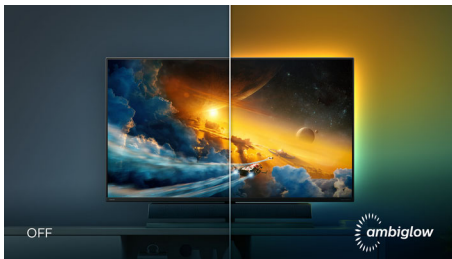

Display 4K HDR con Ambiglow
Momentum 55" (139,7 cm), 3840 x 2160 (4K UHD)

In evidenza

Audio Bowers & Wilkins

Sei modalità audio per ottimizzare l'esperienza di gioco, visione o ascolto. Sport e Corsa: crea un'esperienza realistica e piacevole per sport o giochi di corse. RPG e Avventura: immergiti nel suono spazioso e suggestivo. Tiro e azione: sperimenta un suono incisivo e d'impatto per eccitazione e realismo ottimali. Guardare film: migliora le colonne sonore dei film per un'esperienza di ascolto coinvolgente e cinematografica. Musica: True Sound by Bowers & Wilkins, che offre le prestazioni previste dall'artista. Personale: accedere al menu EQ per adattare l'audio alle proprie esigenze specifiche.

Rivestimento per altoparlanti Kvadrat

Un audio così dovrebbe essere ascoltato senza compromessi ed è per questo che la soundbar di questo display Philips è rivestita con un tessuto premium per altoparlanti creato da Kvadrat, produttori di prima qualità. Questo fantastico materiale in misto lana è acusticamente trasparente e consente a qualsiasi dettaglio audio di diffondersi facilmente in tutta la stanza.

Tecnologia Ambiglow

Ambiglow aggiunge una nuova dimensione alla tua esperienza visiva. L'innovativa tecnologia Ambiglow migliora i contenuti sullo schermo creando un alone di luce dal monitor. Il processore veloce analizza il contenuto delle immagini in arrivo e adatta continuamente il colore e la luminosità della luce emessa per adattarsi all'immagine. Particolarmente idoneo per guardare film, sport o giocare, Philips

Ambiglow offre un'esperienza visiva unica e coinvolgente.