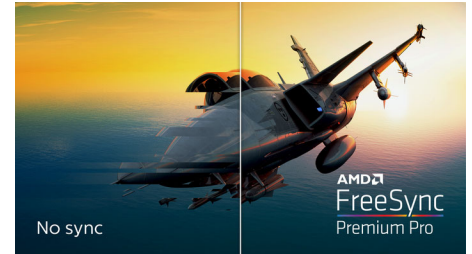

AMD FreeSync™ Premium Pro

Il gioco non dovrebbe essere una scelta tra grafica incostante o fotogrammi interrotti. AMD FreeSync™ Premium Pro offre un'esperienza di gioco HDR realistica: una combinazione di azione di gioco fluida con il massimo delle prestazioni e un'eccezionale grafica a elevata dinamicità, pur mantenendo una bassa latenza.