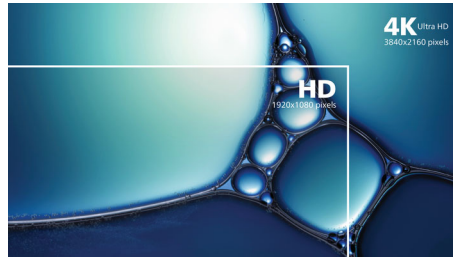

Risoluzione UltraClear 4K UHD

Questi display Philips utilizzano pannelli ad elevate prestazioni per offrire immagini in qualità UltraClear con risoluzione 4K UHD (3840x2160). Sia che cerchi soluzioni professionali per CAD che ti garantiscano immagini estremamente dettagliate e che usino applicazioni grafiche in 3D, sia che necessiti di

558M1RY/00

un supporto finanziario che funzioni su fogli di calcolo elettronici di grandi dimensioni, i display Philips ti assicurano immagini e grafica eccezionali.