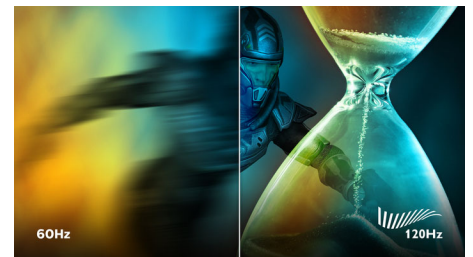

Παιχνίδι στα 120Hz

Ζείτε έντονες στιγμές με ανταγωνιστικά παιχνίδια; Τότε αυτό που ζητάτε είναι μια οθόνη με εξαιρετικά ομαλές εικόνες, χωρίς καθυστερήσεις. Αυτή η οθόνη της Philips ανασχεδιάζει την οθόνη έως και 120 φορές/ δευτερόλεπτο, δηλαδή πιο γρήγορα από μια τυπική οθόνη. Με χαμηλότερο ρυθμό καρτέ, το πιο πιθανό είναι να βλέπετε τους εχθρούς σας να ξεπηδούν από το ένα σημείο της οθόνης στο άλλο, με αποτέλεσμα να δυσκολεύεστε να στοχεύετε. Με ρυθμό καρτέ 120Hz, μπορείτε να βλέπετε ακόμη και τις πιο σημαντικές εικόνες αλλά και τους εχθρούς σας να κινούνται με απίστευτα ομαλή κίνηση, ώστε η στόχευση να είναι πλέον παιχνιδάκι. Με εξαιρετικά χαμηλή καθυστέρηση εισόδου και χωρίς "κοψίματα" οθόνης, αυτή η οθόνη Philips είναι σίγουρα ο ιδανικός σύντροφος στο παιχνίδι.