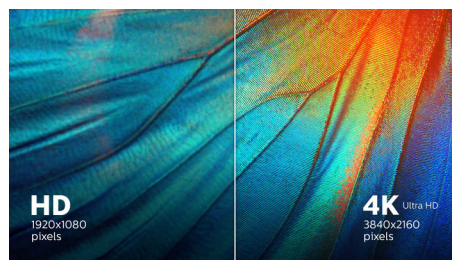

Ανάλυση UltraClear 4K UHD

Αυτές οι οθόνες της Philips διαθέτουν πάνελ υψηλής απόδοσης για να σας προσφέρουν εικόνες ανάλυσης UltraClear 4K UHD (3840 x 2160). Είτε χρειάζεστε λεπτομερείς εικόνες για επαγγελματικές λύσεις CAD, είτε χρησιμοποιείτε εφαρμογές γραφικών 3D είτε εργάζεστε με τεράστια υπολογιστικά

φύλλα, οι οθόνες της Philips θα ζωντανέψουν τις εικόνες και τα γραφήματά σας.