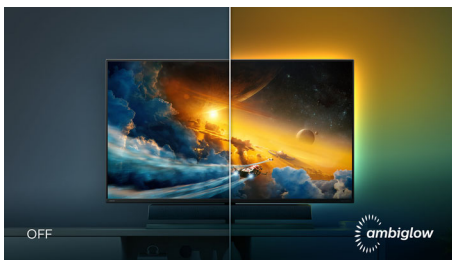

Χαρακτηριστικά

Ήχος Bowers & Wilkins

Έξι λειτουργίες ήχου για να βελτιστοποιήσετε την εμπειρία παιχνιδιού, θέασης και ακρόασης. Sport & Racing: Δημιουργήστε μια ρεαλιστική εμπειρία, σαν να βρισκόσασταν εκεί, ενώ απολαμβάνετε παιχνίδια αθλητισμού ή αγώνων ταχύτητας. RPG και Adventure: Απολαύστε πλούσιο, ατμοσφαιρικό ήχο. Shooting και Action: Καθαρός, δυνατός και ρεαλιστικός ήχος που θα σας καθηλώσει. Παρακολούθηση ταινιών: Ενισχύστε την ηχητική επένδυση των ταινιών για συγκλονιστική, κινηματογραφική εμπειρία ακρόασης. Μουσική: Πιστός ήχος από την Bowers & Wilkins, που εξασφαλίζει επιδόσεις όπως ακριβώς τις είχε φανταστεί ο καλλιτέχνης. Εξατομίκευση: Μεταβείτε στο μενού EQ για να ρυθμίσετε τον ήχο σύμφωνα με τις συγκεκριμένες απαιτήσεις σας.

Ύφασμα ηχείου Kvadrat

Ο ήχος είναι τόσο τέλειος που πρέπει να ακούγεται χωρίς εμπόδια. Το soundbar της οθόνης Philips καλύπτεται από ένα ύφασμα ηχείου εξαιρετικής ποιότητας, κατασκευασμένο από τον κορυφαίο κατασκευαστή Kvadrat. Αυτό το εξαιρετικό υλικό από σύμμεικτο μαλλί προσφέρει ακουστική διαπερατότητα, επιτρέποντας ακόμη και στις πιο ζωντανές λεπτομέρειες να εκπέμπονται από το ηχείο στο δωμάτιο.

Τεχνολογία Ambiglow

Το Ambiglow προσδίδει μια νέα διάσταση στην εμπειρία προβολής. Η πρωτοποριακή τεχνολογία Ambiglow βελτιώνει το περιεχόμενο δημιουργώντας ένα φωτισμένο γύρω από την οθόνη. Ο γρήγορος επεξεργαστής της αναλύει το

εισερχόμενο περιεχόμενο εικόνας και προσαρμόζει συνεχώς το χρώμα και τη φωτεινότητα ώστε να ταιριάζει με την εικόνα. Ιδανική για να παρακολουθείτε ταινίες, αθλήματα ή για παιχνίδια, η τεχνολογία Ambiglow της Philips προσφέρει μια μοναδική και καθηλωτική εμπειρία προβολής.

SmartImage HDR

Επιλέξτε μία από τις λειτουργίες SmartImage HDR που ταιριάζει καλύτερα στις ανάγκες σας. Παιχνίδι HDR: Βελτιστοποίηση για βιντεοπαιχνίδια. Με φωτεινότερο λευκό και πιο σκούρο μαύρο, η σκηνή του παιχνιδιού είναι ζωντανή και αποκαλύπτει περισσότερες λεπτομέρειες, ώστε να εντοπίζετε εύκολα τους εχθρούς που κρύβονται στις σκοτεινές γωνίες και τις σκιές. Ταινία HDR: Ιδανική για παρακολούθηση ταινιών HDR. Παρέχει καλύτερη αντίθεση και φωτεινότητα για πιο ρεαλιστική και καθηλωτική εμπειρία προβολής. Φωτογραφία HDR: Βελτιώστε το κόκκινο, το πράσινο και το μπλε για ζωντανές εικόνες. DisplayHDR: Πιστοποίηση VESA DisplayHDR*. Εξατομίκευση: Προσαρμόστε τις ρυθμίσεις στο μενού εικόνας. *Ανατρέξτε στις προδιαγραφές για τη βαθμολογία HDR.