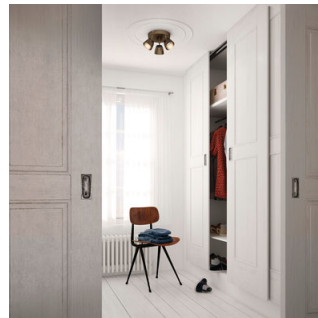

Vytvorte štýlovú atmosféru

Toto svetlo je navrhnuté podľa najnovšej módy, trendov a životného štýlu, aby dokonale zapadlo do vášho interiéru a pomohlo definovať atmosféru, po ktorej ste vždy túžili.