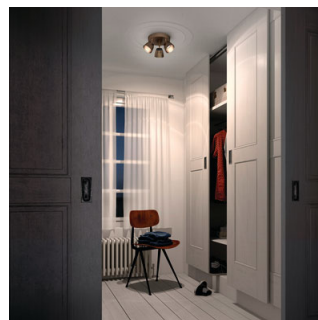

Dokonalé na oddych aj spoločenský život

Obývací izba je srdcom každej domácnosti – miestom na stretnutie rodiny, oddych aj privítanie hostí. Osvetlenie obývacej izby a spálne musí byť flexibilné a ľahko nastaviteľné, aby sa dalo prispôsobiť rôznemu využitiu počas dňa. Vhodne rozmiestnite rôzne svetelné zdroje, hrajte sa s vrstvením svetla a vytvorte tak dojem priestrannosti, vďaka čomu sa celá miestnosť presvetlí a ešte viac zútulní.