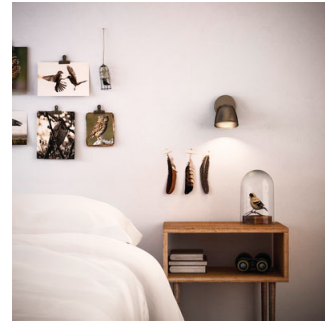

Vytvorte štýlovú atmosféru

Toto svetlo je navrhnuté podľa najnovšej módy, trendov a životného štýlu, aby dokonale zapadlo do vášho interiéru a pomohlo definovať atmosféru, po ktorej ste vždy túžili.