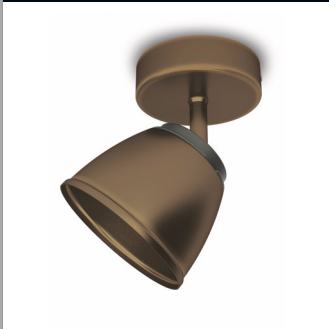

Philips myLiving  
Bodové svetidlo

County  
bronzová  
LED

myLiving

53350/06/16

## Vyždobte svoj domov svetlom

Autentický rustikálny štýl a najnovšia technológia sa spojili a vytvorili elegantné kovové dvojbodové svetidlo Philips myLiving County v bronzovom prevedení. Tradičný dizajn ukrýva vylepšené diódy LED vytvárajúce dostatok teplého bieleho svetla, ktoré je rovnako jasné a krásne ako halogénové osvetlenie.

### Nastaviteľná bodová hlavica

Nasmerujte svetlo tam, kde je potrebné najviac – stačí jednoducho nastaviť, otočiť alebo sklopiť bodovú hlavicu lampy.