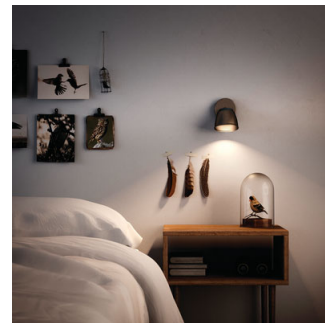

### Dokonalé na oddych aj spoločenský život

Obývacia izba je srdcom každej domácnosti – miestom na stretnutie rodiny, oddych aj privítanie hostí. Osvetlenie obývacej izby a spálne musí byť flexibilné a ľahko nastaviteľné, aby sa dalo prispôsobiť rôznemu využitiu počas dňa. Vhodne rozmiestnite rôzne svetelné zdroje, hrajte sa s vrstvením svetla a vytvorte tak dojem priestrannosti, vďaka čomu sa celá miestnosť presvetlí a ešte viac zútulní.