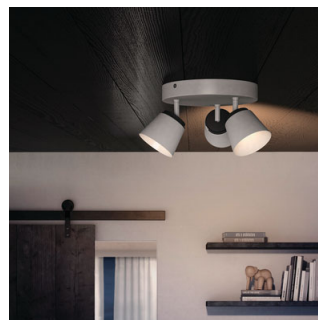

hodnotou Kelvinov produkujú teplé, príjemné svetlo, tie s vysokou hodnotou produkujú chladné, energickejšie svetlo. Toto svetidlo Philips prináša teplé biele svetlo na vytvorenie útulnej atmosféry.

Nastaviteľná bodová hlavica

Dokonalé na oddych aj spoločenský život

Obývacia izba je srdcom každej domácnosti – miestom na stretnutie rodiny, oddych aj privítanie hostí. Osvetlenie obývacej izby a spálne musí byť flexibilné a ľahko nastaviteľné, aby sa dalo prispôsobiť rôznemu využitiu počas dňa. Vhodne rozmiestnite rôzne svetelné zdroje, hrajte sa s vrstvením svetla a vytvorte tak dojem priestrannosti, vďaka čomu sa celá miestnosť presvetlí a ešte viac zútulní.