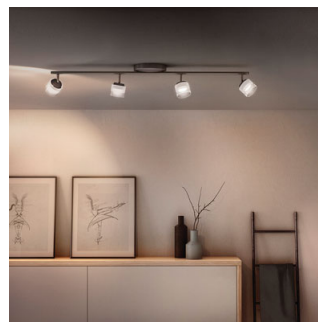

Nastaviteľná bodová hlavica

Nasmerujte svetlo tam, kde je potrebné najviac – stačí jednoducho nastaviť, otočiť alebo sklopiť bodovú hlavicu lampy.

Úspora energie

Táto energeticky úsporná žiarivka Philips v porovnaní s tradičnými zdrojmi osvetlenia šetrí

Dokonalé na oddych aj spoločenský život

Obývací izba je srdcom každej domácnosti – miestom na stretnutie rodiny, oddych aj privítanie hostí. Osvetlenie obývacej izby a spálne musí byť flexibilné a ľahko nastaviteľné, aby sa dalo prispôsobiť rôznemu využitiu počas dňa. Vhodne rozmiestnite rôzne svetelné zdroje, hrajte sa s vrstvením svetla a vytvorte tak dojem priestrannosti, vďaka čomu sa celá miestnosť presvetlí a ešte viac zútulní.