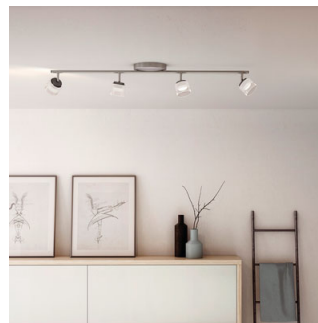

Vytvorte štýlovú atmosféru

Toto svetlo je navrhnuté podľa najnovšej módy, trendov a životného štýlu, aby dokonale zapadlo do vášho interiéru a pomohlo definovať atmosféru, po ktorej ste vždy túžili.