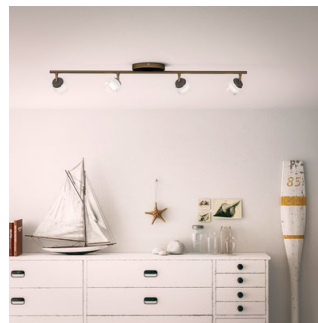

Vytvorte štýlovú atmosféru

Toto svetlo je navrhnuté podľa najnovšej módy, trendov a životného štýlu, aby dokonale zapadlo do vášho interiéru a pomohlo definovať atmosféru, po ktorej ste vždy túžili.