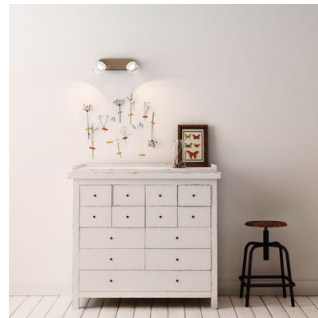

Vytvorte štýlovú atmosféru

Toto svetlo je navrhnuté podľa najnovšej módy, trendov a životného štýlu, aby dokonale zapadlo do vášho interiéru a pomohlo definovať atmosféru, po ktorej ste vždy túžili.