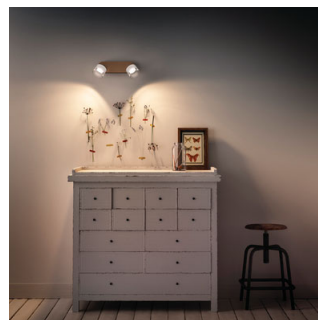

Dokonalé na oddych aj spoločenský život

Obývacia izba je srdcom každej domácnosti – miestom na stretnutie rodiny, oddych aj privítanie hostí. Osvetlenie obývacej izby a spálne musí byť flexibilné a ľahko nastaviteľné, aby sa dalo prispôsobiť rôznemu využitiu počas dňa. Vhodne rozmiestnite rôzne svetelné zdroje, hrajte sa s vrstvením svetla a vytvorte tak dojem priestrannosti, vďaka čomu sa celá miestnosť presvetlí a ešte viac zútulní.