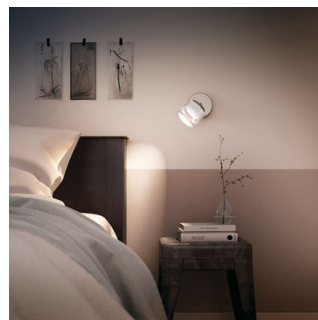

### Dokonalé na oddych aj spoločenský život

Obývacia izba je srdcom každej domácnosti – miestom na stretnutie rodiny, oddych aj privítanie hostí. Osvetlenie obývacej izby a spálne musí byť flexibilné a ľahko nastaviteľné, aby sa dalo prispôsobiť rôznemu využitiu počas dňa. Vhodne rozmiestnite rôzne svetelné zdroje, hrajte sa s vrstvením svetla a vytvorte tak dojem priestrannosti, vďaka čomu sa celá miestnosť presvetlí a ešte viac zútulní.