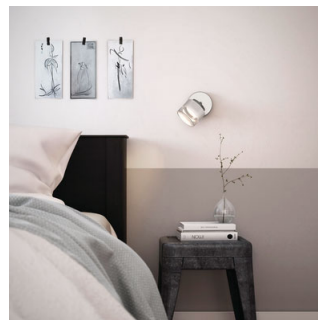

Vytvorte štýlovú atmosféru

Toto svetlo je navrhnuté podľa najnovšej módy, trendov a životného štýlu, aby dokonale zapadlo do vášho interiéru a pomohlo definovať atmosféru, po ktorej ste vždy túžili.