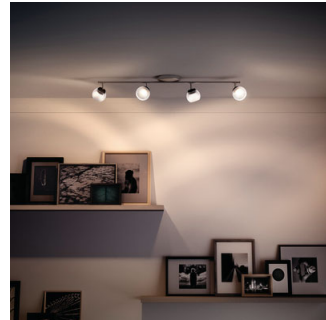

Philips myLiving
Bodové svetidlo

Balla

chrómová matná
LED

myLiving

53324/17/16

Vyždobte svoj domov svetlom

Štvorbodové svetidlo Philips myLiving Balla má štyri hravé guľaté lampy z číreho skla upevnené na robustnej niklovej tyči, ktoré miestnosti dodajú dodávajú štýlový a prvotriedny vzhľad. Vylepšené diódy LED spotrebujú len niekoľko wattov a súčasne vytvárajú teplé biele svetlo, ktoré je rovnako jasné a krásne ako halogénové osvetlenie.

Špeciálne vlastnosti

- Nastaviteľná bodová hlavica

PHILIPS

Bodové svetidlo
Balla chrómová matná, LED

Hlavné prvky

Vysoko kvalitné osvetlenie LED

Technológia LED integrovaná v tomto svetidle Philips je jedinečne vyvinutým riešením spoločnosti Philips. Svetidlo má funkciu okamžitého rozsvietenia a zaručuje optimálny svetelný výkon a zvýraznenie živých farieb vášho domova.

hodnotou Kelvinov produkujú teplé, príjemné svetlo, tie s vysokou hodnotou produkujú chladné, energetickejšie svetlo. Toto svetidlo Philips prináša teplé biele svetlo na vytvorenie útulnej atmosféry.

Nastaviteľná bodová hlavica

Dokonalé na oddych aj spoločenský život

Obývacia izba je srdcom každej domácnosti – miestom na stretnutie rodiny, oddych aj privítanie hostí. Osvetlenie obývacej izby a spálne musí byť flexibilné a ľahko nastaviteľné, aby sa dalo prispôsobiť rôznemu využitiu počas dňa. Vhodne rozmiestnite rôzne svetelné zdroje, hrajte sa s vrstvením svetla a vytvorte tak dojem priestrannosti, vďaka čomu sa celá miestnosť presvetlí a ešte viac zútulní.