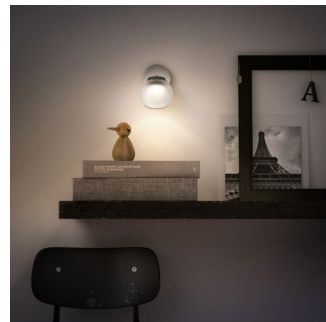

Perfecta para relajarse y socializar

La sala de estar es el corazón de cualquier hogar, un lugar en el que las familias se reúnen y se relajan, y los invitados socializan. La iluminación de la sala de estar y el dormitorio debe ser flexible y fácil de ajustar a sus diferentes usos a lo largo del día. La colocación cuidadosa de diferentes fuentes de iluminación y el juego con capas de luz ayudan a crear sensación de espacio y aportan a la habitación una sensación cálida y acogedora.