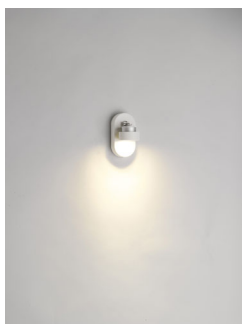

Philips myLiving
Bodové svetidlo

RIMUS

biela
LED

myLiving

53270/31/16

Vyzdobte svoj domov svetlom

Toto nástenné bodové svetidlo Philips Rimus v bielej farbe má jemný, nadčasový dizajn. Nastaviteľná bodová hlava je vybavená LED svetidlami obkolesenými svetlosivým dekoračným kruhom. Má rýchlopínací systém ClickFIX.

Špeciálne vlastnosti

- Systém click!FIX pre jednoduchú inštaláciu
- Nastaviteľná bodová hlava
- Vhodné na inštaláciu na stenu aj strop

PHILIPS

Hlavné prvky

Vysoko kvalitné osvetlenie LED

Technológia LED integrovaná v tomto svetidle Philips je jedinečne vyvinutým riešením spoločnosti Philips. Svetidlo má funkciu okamžitého rozsvietenia a zaručuje optimálny svetelný výkon a zvýraznenie živých farieb vášho domova.

Teplé biele svetlo

Farba svetla môže mať rôznu teplotu, ktorá sa určuje v Kelvinoch (K). Svetidlá s nízkou hodnotou Kelvinov produkujú teplé, príjemné svetlo, tie s vysokou hodnotou produkujú chladné, energickejšie svetlo. Toto svetidlo Philips prináša teplé biele svetlo na vytvorenie útulnej atmosféry.

Inštalácia na stenu aj strop

Nainštalujte toto svetidlo na stenu alebo na strop – presne podľa svojich predstáv.

Vytvorte štýlovú atmosféru

Toto svetlo je navrhnuté podľa najnovšej módy, trendov a životného štýlu, aby dokonale zapadlo do vášho interiéru a pomohlo definovať atmosféru, po ktorej ste vždy túžili.