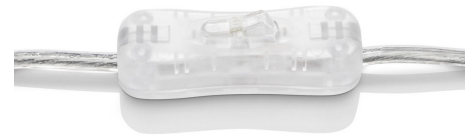

Vypínač na kábli

Svetidlo môžete jednoducho zapínať a vypínať pomocou nenápadne integrovaného vypínača na kábli.

Vytvorte štýlovú atmosféru

Toto svetlo je navrhnuté podľa najnovšej módy, trendov a životného štýlu, aby dokonale zapadlo do vášho interiéru a pomohlo definovať atmosféru, po ktorej ste vždy túžili.

Dokonalé na oddych aj spoločenský život

Obývacia izba je srdcom každej domácnosti – miestom na stretnutie rodiny, oddych aj privítanie hostí. Osvetlenie obývacej izby a spálne musí byť flexibilné a ľahko nastaviteľné, aby sa dalo prispôbiť rôznemu využitiu počas dňa. Vhodne rozmiestnite rôzne svetelné zdroje, hrajte sa s vrstvením svetla a vytvorte tak dojem priestrannosti, vďaka čomu sa celá miestnosť presvetlí a ešte viac zútulní.