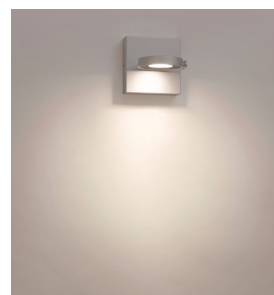

Philips Dimmable LED
Jednoduché bodové
svietidlo Clockwork

Stmievateľné svetlo

Dokonalé na vytvorenie
atmosféry
Jemné LED svetlo, šetrné k vašim
očiam
Jednoduchá montáž so systémom
ClickFix

53170/48/16

Plynulé stmievanie, od jasného k jemnému svetlu

Funguje s väčšinou LED stmievacích spínačov

Niekedy zatúžite po zmene atmosféry, chcete, aby lepšie zodpovedala tomu, čo práve robíte. Stmievateľné bodové svietidlá Philips LED môžete plynule stmievať na vhodnú úroveň – od jasného funkčného svetla vhodného na každodennú prácu po jemné svetlo na voľný čas.

reddot award 2015
winner

PHILIPS

Jednoduché bodové svetidlo Clockwork

Stmievateľné svetlo Dokonalé na vytvorenie atmosféry, Jemné LED svetlo, šetrné k vašim očiam, Jednoduchá montáž so systémom ClickFix

Hlavné prvky

Nastaviteľná bodová hlavica je určená na nasmerovanie svetla tam, kde ho najviac potrebujete.

Materiály vysokej kvality

Toto bodové svetidlo je zhotovené z kvalitných materiálov s dlhou životnosťou a vynikajúcou povrchovou úpravou. To je zárukou kvalitného a odolného produktu, ktorý skrášli a rozžiari vašu domácnosť skrášľovať počas mnohých rokov.