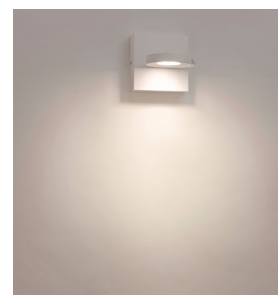

Philips Dimmable LED
Jednoduché bodové
svietidlo Clockwork

Stmievateľné svetlo

Dokonalé na vytvorenie
atmosféry
Jemné LED svetlo, šetrné k vašim
očiam
Jednoduchá montáž so systémom
ClickFix

53170/31/16

Plynulé stmievanie, od jasného k jemnému svetlu

Nastaviteľná bodová hlavica je určená na nasmerovanie svetla tam, kde ho najviac potrebujete.

Materiály vysokej kvality

Toto bodové svetidlo je zhotovené z kvalitných materiálov s dlhou životnosťou a vynikajúcou povrchovou úpravou. To je zárukou kvalitného a odolného produktu, ktorý skrášli a rozžiari vašu domácnosť skrášľovať počas mnohých rokov.