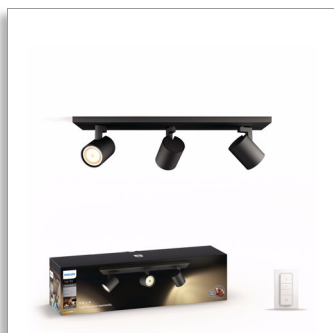

Philips Hue White
ambiance
Trojité bodové svítidlo
Runner

Strmívač součástí balení

GU10
Černá
Chytré ovládání pomocí můstku
Hue*

53093/30/P7

Světlo pro výjimečné okamžiky

od východu po západ slunce

Když je součástí vašeho systému Philips Hue bodové světlo Philips Hue Runner s bílou atmosférou, můžete si užívat přirozeného bílého světla, které vám pomůže probudit se, nabrat energii, soustředit se, číst a odpočívat. Vysoce kvalitní bodové světlo vytvořené s ohledem na trvanlivost a detail.

Vysoce kvalitní osvětlení a design

- Vysoký světelný výkon

Světlo pro výjimečné okamžiky

- Jednoduché a bezdrátové ovládání s přepínačem ztlumení (součást balení)
- Uvolněte se, čtěte si, soustřeďte se a dobijte energii díky světelným schémátům

Specifikace

Design a provedení

- Materiál: kov
- Barva: černá

Obsahuje funkce/příslušenství navíc

- Stmívatelné pomocí dálkového ovladače: Ano
- Přepínač Hue: Ano
- Včetně LED žárovky: Ano
- Dokonale vhodné na vytvoření atmosféry: Ano
- Nastavitelné bodové světlo: Ano
- Světelné spojení ZigBee: Ano
- Včetně přepínače Hue: Ano
- 4 světelná schémata: Ano
- Možnost upgradu se systémem Philips HUE bridge: Ano