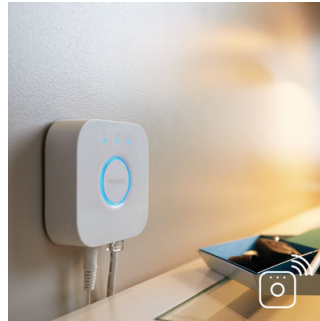

Vysoce kvalitní osvětlení a design

- Vysoký světelný výkon

Světlo pro výjimečné okamžiky

- Jednoduché a bezdrátové ovládání s přepínačem ztlumení (součást balení)
- Uvolněte se, čtěte si, soustřeďte se a dobijte energii díky světelným schémátům

Plné ovládání z chytrého zařízení pomocí můstku Hue

- Plné ovládání z chytrého zařízení pomocí můstku Hue
- Vytvořte si své prostředí s osvětlením v barvě od hřejivé bílé po chladné denní světlo
- Vstávejte a chodte spát přirozeně
- Chytré ovládání doma i mimo domov
- Nastavte si časovač pro své pohodlí
- Ovládejte světla podle svých představ

Plné ovládání pomocí můstku Hue

Připojte světla Philips Hue k můstku a otevřete si cestu k nekonečným možnostem systému.

Vykouzlete prostředí podle sebe

Kdykoli si vytvoříte tu správnou atmosféru a zkrášlete si domov bílým světlem s rozsahem od teplých po chladné tóny. Užijte si v průběhu roku různé styly osvětlení, například jasně bílé světlo připomínající jarní vánek, teplé bílé světlo evokující letní slunce nebo zimní ledově chladné denní světlo.