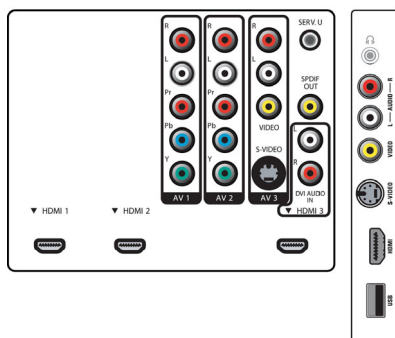

Potencia

- Temperatura ambiente: 5 °C a 40 °C
- Alimentación: 110-240 V, 50/60 Hz
- Consumo de energía: 350 W
- Consumo en modo de espera: < 1 W

Dimensiones

- Dimensiones del set (An x Al x Pr): 1301,6 x 797,6 x 115,6 mm
- Dimensiones del aparato en pulg. (An x Al x Pr): 51,24 x 31,40 x 4,55 pulgada
- Dimensiones del aparato con soporte (An x Al x Pr): 1301,6 x 868 x 325 mm
- Dimensiones del aparato con soporte en pulg. (An x Al x Pr): 51,24 x 34,17 x 12,8 pulgada
- Peso con empaque incluido: 53 kg
- Peso con empaque incluido (en libras): 116,84
- Peso del producto: 43,5 (con soporte), 38,0 (sin soporte) kg
- Peso del producto (en libras): 95,9 (con soporte), 83,8 (sin soporte)
- Dimensiones de la caja en pulg. (An x Al x Pr): 55,71 x 37,56 x 15,79 pulgada
- Compatible con el montaje en pared VESA: 400 x 400 mm

Accesorios

- Accesorios incl.: Soporte con pedestal de sobremesa, Cable de corriente, Guía de configuración rápida, manual de usuario, Tarjeta de registro, Control remoto

Fecha de publicación
2019-06-28

Versión: 4.0.59

12 NC: 8670 000 34373
UPC: 6 09585 14530 6

© 2019 Koninklijke Philips N.V.
Todos los derechos reservados.

Las especificaciones quedan sujetas a modificaciones sin previo aviso. Las marcas comerciales son propiedad de Koninklijke Philips N.V. o sus respectivos titulares.

www.philips.com