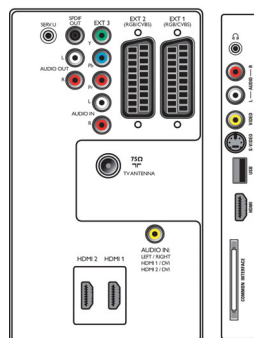

- DVB: DVB-T MPEG4*
- Bande sintonizzatore: iperbanda, S-Channel, UHF, VHF

Connettività

- EXT 1 SCART: Audio L/R, Ingresso/uscita CVBS, RGB
- EXT 2 SCART: Audio L/R, Ingresso/uscita CVBS, RGB
- Ext 3: YPbPr, Ingresso audio L/R
- Ext 4: HDMI v1.3
- Ext 5: HDMI v1.3
- EasyLink (HDMI-CEC): Riproduzione One Touch, Standby del sistema
- Collegamenti frontali / laterali: HDMI v1.3, Ingresso S-video, Ingresso CVBS, Ingresso audio L/R, Uscita cuffia, USB
- Altri collegamenti: Uscita audio analogica sinistra/destra, Ingresso audio PC, Uscita S/PDIF (coassiale), Interfaccia standard

Alimentazione

- Temperatura ambiente: Da 5 a 35 °C
- Tensione di rete: 220 - 240 V, 50/60 Hz
- Consumo energetico: 330 W
- Consumo energetico in stand-by: 0,15 W

Dimensioni

- Dimensioni set (L x A x P): 1301 x 797 x 118 mm
- Dimensioni apparecchio con supporto (L x A x P): 1301 x 868 x 325 mm
- Peso incluso imballaggio: 57,5 Kg
- Peso del prodotto: 37,5 Kg
- Peso prodotto (+ supporto): 44,5 Kg
- Dimensioni confezione (L x A x P): 1415 x 954 x 401 mm
- Cabinet a colori: Lato anteriore in High Gloss Black Deco e cabinet nero
- Compatibile con montaggio a parete VESA: 400 x 400 mm

Accessori

- Accessori inclusi: Cavo alimentazione, Guida rapida, Manuale dell'utente, Certificato di garanzia, Telecomando, Batterie per telecomando

Stereo system					Transmission system					
2CS DK	NICAM DK	2CS BG	NICAM I	NICAM LL'	PAL BG	PAL D/K	PAL I	SECAM BG	SECAM DK	SECAM LL'
•	•	•	•	•	•	•	•	•	•	•

Data di rilascio
2019-06-25

Versione: 5.0.5

12 NC: 8670 000 41632
EAN: 87 12581 43755 8

© 2019 Koninklijke Philips N.V.
Tutti i diritti riservati.

Le specifiche sono soggette a modifica senza preavviso I marchi sono di proprietà di Koninklijke Philips N.V. o dei rispettivi detentori.

www.philips.com

* DVB-T: supportato solo nei paesi selezionati
* MPEG4 DVB-T disponibile solo per: Francia, Spagna, Danimarca, Norvegia, Finlandia, Svezia. MPEG4 DVB-C disponibile solo con alcuni provider: Danimarca, Norvegia, Finlandia, Svezia. Le informazioni più aggiornate sono disponibili sulla targa del modello del TV o su www.philips.com/support, sotto il numero di modello specifico.