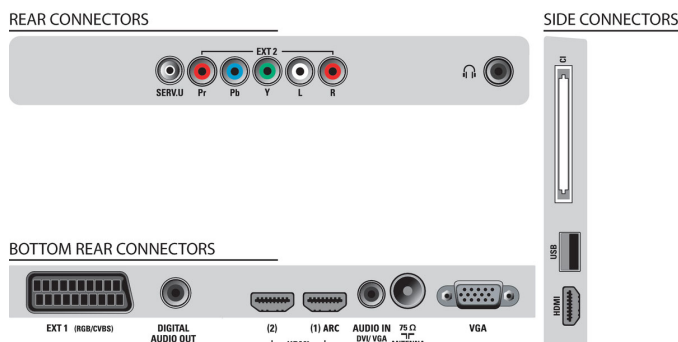

Tilslutningsmuligheder

- Ext 1 SCART: Lyd L/R, CVBS-indgang, RGB
- Ext 2: YPbPr-indgang, Audio L/R ind
- VGA-indgang: PC-indgang, D-sub 15
- HDMI 1: HDMI v1.4 (Audio Return Ch.)
- HDMI 2: HDMI v1.3
- Tilslutninger på forsiden/siden: HDMI v1.3, USB
- Andre tilslutninger: Hovedtelefonudgang, Common Interface Plus (CI+)
- EasyLink (HDMI-CEC): Afspilning med et tryk, EasyLink, Pixel Plus-link (Philips), Fjernbetjenings-pass-through, System-lydkontrol, System-standby
- Lydudgang - digital: Koaksial (phono)
- Opsummering: 3x HDMI, 1x USB, 1x SCART

Strøm

- Grønt stempel: Certificeret med miljømærke
- Omgivende temperatur: 5-35°C
- Lysnet: 220-240 V~, 50-60 Hz

- Strømforbrug (typisk): 103 W
- Standby-strømforbrug: < 0,15 W
- Strømforbrug ved slukket tilstand: < 0,01 W
- Årligt energiforbrug: 150,38 kWh-timer
- Blyholdig: Ja*
- Strømbesparende funktioner: 0 W tænd/sluk-knap, Lyssensor, Eco-tilstand

Mål

- Mål på anlæg (B x H x D): 1255 x 767 x 87 mm
- Apparatets mål inklusive stander (B x H x D): 1255 x 813 x 297 mm
- Vægt inkl. emballage: 29 kg
- Vægt: 20 kg
- Produktvægt (+ holder): 24 kg
- Mål på kasse (B x H x D): 1482 x 856 x 198 mm
- Kompatibel med VESA-vægbeslag: 300 x 300 mm

Tilbehør

- Medfølgende tilbehør: Borddrejefod, Lynhåndbog, Registreringskort, Garantibevis, Fjernbetjening, 2 x AAA batterier, Sikkerheds-/lovæssige instruktioner, Software-deklaration

Udgivelsesdato
2019-06-25

Version: 8.8.8

12 NC: 8670 000 59442
EAN: 87 12581 52149 3

© 2019 Koninklijke Philips N.V.
Alle rettigheder forbeholdes.

Specifikationerne kan ændres uden varsel. Varemærker tilhører Koninklijke Philips N.V. eller deres respektive ejere.

www.philips.com

* 8 dages EPG (elektronisk programguide) er ikke tilgængelig i alle lande
* TV'et understøtter DVB-modtagelse af gratis kanaler. Bestemte DVB-udbydere understøttes muligvis ikke. Du kan se en opdateret liste i afsnittet Ofte stillede spørgsmål på Philips' support-websted. For nogen udbydere kræves der programkort eller abonnement. Kontakt din udbyder for at få flere oplysninger.
* Typisk strømforbrug i tændt tilstand målt i overensstemmelse med IEC62087 Ed 2.
* Energiforbrug i kWh pr. år, baseret på strømforbruget for et TV, der er tændt i 4 timer om dagen i 365 dage. Det faktiske energiforbrug vil afhænge af, hvordan TV'et anvendes.
* Dette fjernsyn indeholder kun bly i visse dele eller komponenter, hvor der ikke findes alternative teknologier, i overensstemmelse med de dispensationsbestemmelser, der findes under RoHS-direktivet.