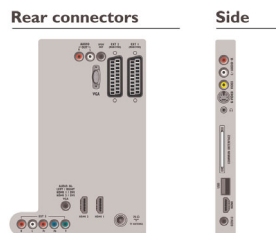

- Entrée audio PC, Entrée PC VGA, Sortie S/PDIF (coaxiale), CI+ (Common Interface Plus), Interface commune
- HDMI 1: HDMI v1.3
- HDMI 2: HDMI v1.3
- EasyLink (HDMI-CEC): Lecture 1 pression, Informations système (langue du menu), Intercommunication de la télécommande, Contrôle audio du système, Mise en veille du système

Accessoires

- Accessoires fournis: Support de table pivotant, Cordon d'alimentation, Guide de mise en route, Certificat de garantie, Télécommande, 2 piles AAA

Date de publication
2019-05-30

Version: 11.10.5