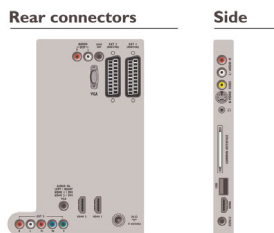

- HDMI 1: HDMI v1.3
- HDMI 2: HDMI v1.3
- EasyLink (HDMI-CEC): Activation instantanée de la lecture, Informations système (langue du menu), Intercommunication de la télécommande, Contrôle audio du système, Mise en veille du système

Accessoires

- Accessoires fournis: Support de table pivotant, Cordon d'alimentation, Guide de mise en route, Certificat de garantie, Télécommande, 2 piles AAA

Date de publication
2022-04-26

Version: 11.10.5