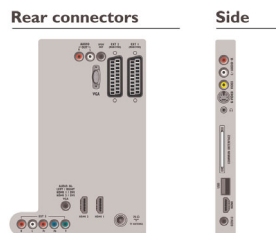

Connectivité

- Ext. 1 SCART/péritel: Audio G/D, Entrée CVBS, RVB
- Ext. 2 SCART: Audio G/D, Entrée CVBS, RVB
- Ext 3: YUV, Entrée audio G/D
- Connexions avant/latérales: HDMI v1.3, Entrée S-Vidéo, Entrée CVBS, Entrée audio G/D, Sortie casque, USB 2.0
- Autres connexions: Adaptation audio constante,

- Entrée audio PC, Entrée PC VGA, Sortie S/PDIF (coaxiale), CI+ (Common Interface Plus), Interface commune
- HDMI 1: HDMI v1.3
- HDMI 2: HDMI v1.3
- EasyLink (HDMI-CEC): Lecture 1 pression, Informations système (langue du menu), Intercommunication de la télécommande, Contrôle audio du système, Mise en veille du système

Alimentation

- Température ambiante: De 5 °C à 35 °C
- Puissance électrique: 220-240 V, 50 Hz
- Consommation électrique (type): 188 W
- Consommation en veille: 0,15 W

Dimensions

- Dimensions de l'appareil (l x H x P): 1 277 x 788,9 x 106,8 mm
- Dimensions de l'appareil (support inclus) (l x H x P): 1 277 x 834 x 325 mm
- Poids (emballage compris): 37,59 kg
- Poids du produit: 26,52 kg
- Poids du produit (support compris): 30,8 kg
- Dimensions de l'emballage (l x H x P): 1 535 x 884 x 294 mm
- Compatible avec fixations murales VESA: 400 x 400 mm

Accessoires

- Accessoires fournis: Support de table pivotant, Cordon d'alimentation, Guide de mise en route, Certificat de garantie, Télécommande, 2 piles AAA

Date de publication
2019-06-25

Version: 11.10.5

12 NC: 8670 000 49613
EAN: 87 12581 46434 9

© 2019 Koninklijke Philips N.V.
Tous droits réservés.

Les caractéristiques sont sujettes à modification sans préavis. Les marques commerciales sont la propriété de Koninklijke Philips N.V. ou de leurs détenteurs respectifs.

www.philips.com

* Guide électronique des programmes (EPG) 8 jours, non disponible dans certains pays

* DVB-T prise en charge dans certains pays uniquement

* DVB-C disponible dans certains pays et pour certains opérateurs uniquement. La plupart des informations se trouvent sur la plaque signalétique du téléviseur.