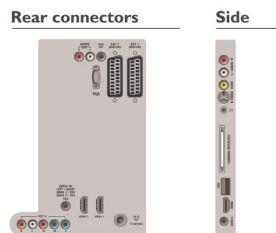

Anschlüsse

- Ext 1 Scart: Audio links/rechts, FBAS-Eingang, RGB
- Ext 2 Scart: Audio links/rechts, FBAS-Eingang, RGB
- Ext 3: YPbPr, Linker/rechter Audio-Eingang
- Vordere/seitliche Anschlüsse: HDMI V1.3, S-Video-Eingang, FBAS-Eingang, Linker/rechter Audio-Eingang, Kopfhörerausgang, USB 2.0
- Weitere Anschlüsse: Konstanter Audio-Ausgangspegel, PC-Audio-Eingang, PC-VGA-Eingang, SP-DIF-Ausgang (koaxial), Common

Interface Plus (CI+), Common Interface

- HDMI 1: HDMI V1.3
- HDMI 2: HDMI V1.3
- EasyLink (HDMI-CEC): System-Start, Systeminformationen (Menüsprache), Fernbedienungs-Durchleitung, System-Audiosteuerung, System Standby-Modus

Leistung

- Umgebungstemperatur: 5 °C bis 35 °C
- Netzstrom: 220-240V, 50 Hz
- Energieverbrauch (normal): 188 W
- Standby-Stromverbrauch: 0,15 W

Abmessungen

- Abmessungen Gerät (B x H x T): 1.277 x 788,9 x 106,8 mm
- Abmessungen Gerät inkl. Fuß (B x H x T): 1.277 x 834 x 325 mm
- Gewicht (inkl. Verpackung): 37,59 kg
- Produktgewicht (+ Ständer): 30,8 kg
- Abmessungen Box (B x H x T): 1.535 x 884 x 294 mm
- VESA-kompatible Wandhalterung: 400 x 400 mm

Zubehör

- Mitgeliefertes Zubehör: Tischfuß, Netzkabel, Kurzanleitung, Garantiezertifikat, Fernbedienung, 2 AAA-Batterien

Ausstellungsdatum
2022-04-26

Version: 11.10.5

12 NC: 8670 000 49613
EAN: 87 12581 46434 9

© 2022 Koninklijke Philips N.V.
Alle Rechte vorbehalten.

Technische Daten können ohne vorherige Ankündigung geändert werden. Die Marken sind Eigentum von Koninklijke Philips N.V. oder der jeweiligen Firmen.

www.philips.com

* 8-Tage-EPG, Service nicht in allen Ländern verfügbar

* DVB-T, nur in ausgewählten Ländern möglich

* DVB-C ist nur in ausgewählten Ländern und bei bestimmten Betreibern verfügbar. Aktuelle Informationen finden Sie auf dem Typenschild Ihres Fernsehers.