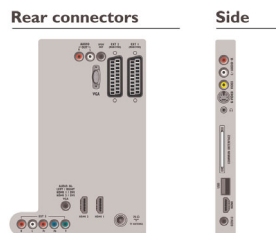

Anschlussmöglichkeiten

- Ext 1 Scart: Audio links/rechts, FBAS-Eingang, RGB
- Ext 2 Scart: Audio links/rechts, FBAS-Eingang, RGB
- Ext 3: YPbPr, Linker/rechter Audio-Eingang
- Vordere/seitliche Anschlüsse: HDMI V1.3, S-Video-Eingang, FBAS-Eingang, Linker/rechter Audio-Eingang, Kopfhörer-Ausgang, USB 2.0
- Weitere Anschlüsse: Konstanter Audio-Ausgangspegel, PC-Audio-Eingang, PC-VGA-Eingang, SP-DIF-Ausgang (koaxial), Common Interface Plus (CI+), Common Interface

- HDMI 1: HDMI V1.3
- HDMI 2: HDMI V1.3
- EasyLink (HDMI-CEC): System-Start, Systeminformationen (Menüsprache), Remote-Kontrollübertragung, System-Audiosteuerung, System Standby-Modus

Leistung

- Umgebungstemperatur: 5 °C bis 35 °C
- Netzstrom: 220-240V, 50 Hz
- Energieverbrauch (normal): 188 W
- Standby-Stromverbrauch: 0,15 W

Abmessungen

- Abmessungen Gerät (B x H x T): 1.277 x 788,9 x 106,8 mm
- Abmessungen Gerät inkl. Fuß (B x H x T): 1.277 x 834 x 325 mm
- Gewicht (inkl. Verpackung): 37,59 kg
- Produktgewicht: 26,52 kg
- Produktgewicht (+ Ständer): 30,8 kg
- Abmessungen Box (B x H x T): 1.535 x 884 x 294 mm
- Gehäusefarbe: Hochglanz Dekofront mit schwarzem Gehäuse
- VESA-kompatible Wandhalterung: 400 x 400 mm

Zubehör

- Mitgeliefertes Zubehör: Drehbarer Tischfuß, Netzkabel, Schnellstartanleitung, Garantiezertifikat, Fernbedienung, 2 AAA-Batterien

Ausstellungsdatum
2022-04-26

Version: 11.10.5

12 NC: 8670 000 49613
EAN: 87 12581 46434 9

© 2022 Koninklijke Philips N.V.
Alle Rechte vorbehalten.

Technische Daten können ohne vorherige Ankündigung geändert werden. Die Marken sind Eigentum von Koninklijke Philips N.V. oder der jeweiligen Firmen.

www.philips.com

* 8-Tage-EPG, Service nicht in allen Ländern verfügbar
* DVB-T, nur in ausgewählten Ländern möglich
* DVB-C ist nur in ausgewählten Ländern und bei bestimmten Betreibern verfügbar. Aktuelle Informationen finden Sie auf dem Typenschild Ihres Fernsehgeräts.