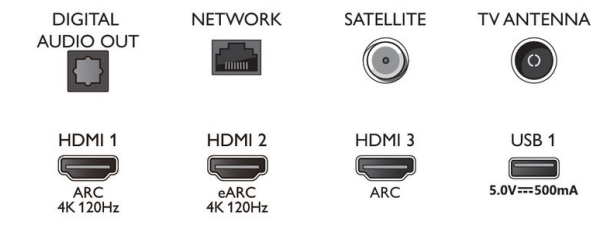

50PUS8837/12

- Abmessungen Gerät inkl. Fuß (B x H x T): 1.115,6 x 719,8 x 262,6 mm
- Abmessungen Untergestell (B x H x T): 328,9 x 70,0 x 262,6 mm
- Produktgewicht: 13,3 kg
- Produktgewicht (inkl. Standfuß): 15,6 kg
- Gewicht (inkl. Verpackung): 19,3 kg
- Kompatible Wandhalterung: 200 x 300 mm

Zubehör

- Mitgeliefertes Zubehör: Kurzanleitung, Broschüre zu rechtlichen und Sicherheitsinformationen, Netzkabel, Standfuß, Fernbedienung, 2 AAA-Batterien

EU-Energiekarte

- EPREL-Registrierungsnummern: 1163359
- Energieklasse für SDR: G
- Leistungsbedarf im eingeschalteten Modus für HDR: 128 kWh/1.000 h
- Energieklasse für HDR: G
- Leistungsbedarf im eingeschalteten Modus für SDR: 70 kWh/1.000 h
- Vernetzter Standby-Modus: < 2,0 W
- Stromverbrauch (ausgeschaltet): n. v.
- Verwendete Panel-Technologie: LED LCD

Connections

Side

Bottom

Ausstellungsdatum
2022-10-26

Version: 7.3.5

12 NC: 8670 001 82667
EAN: 87 18863 03424 8

© 2022 Koninklijke Philips N.V.
Alle Rechte vorbehalten.

Technische Daten können ohne vorherige Ankündigung geändert werden. Die Marken sind Eigentum von Koninklijke Philips N.V. oder der jeweiligen Firmen.