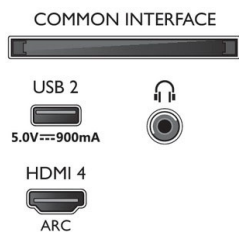

Zubehör

- Mitgeliefertes Zubehör: Kurzanleitung, Broschüre zu rechtlichen und Sicherheitsinformationen, Netzkabel, Standfuß, Fernbedienung, 2 AAA-Batterien

EU-Energiekarte

- EPREL-Registrierungsnummern: 1163359
- Energieklasse für SDR: G
- Leistungsbedarf im eingeschalteten Modus für HDR: 128 kWh/1.000 h
- Energieklasse für HDR: G
- Leistungsbedarf im eingeschalteten Modus für SDR: 70 kWh/1.000 h
- Vernetzter Standby-Modus: < 2,0 W
- Stromverbrauch (ausgeschaltet): n. v.
- Verwendete Panel-Technologie: LED LCD

Connections

Side

Bottom

Ausstellungsdatum
2022-10-26

Version: 7.3.5

12 NC: 8670 001 82667
EAN: 87 18863 03424 8

© 2022 Koninklijke Philips N.V.
Alle Rechte vorbehalten.

Technische Daten können ohne vorherige Ankündigung geändert werden. Die Marken sind Eigentum von Koninklijke Philips N.V. oder der jeweiligen Firmen.