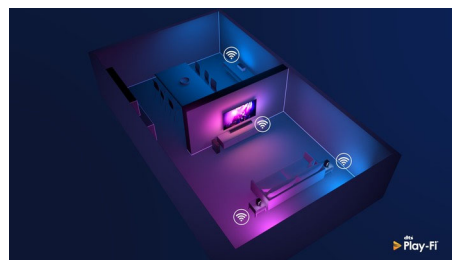

### DTS Play-Fi-kompatibel

Med DTS Play-Fi på Philips-TV-en kan du koble til compatible høyttalere i alle rom. Har du trådløse høyttalere på kjøkkenet? Hør på

50PUS8556/12

filmen mens du lager noe å bite i, eller hold deg oppdatert med sportskommentatorene mens du henter noe å drikke til gjestene.