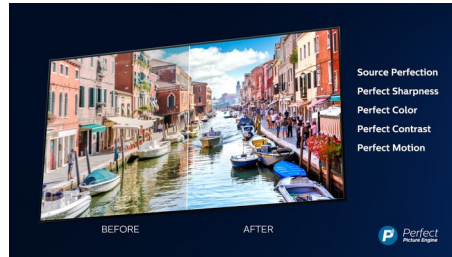

Philips P5 Picture Engine

Philips P5-motoren gir et bilde som er like strålende som filmene du liker å se på. Detaljene har betydelig mer dybde. Fargene er levende, mens hudfargene ser naturlige ut. Kontrasten er så skarp at du føler hver eneste detalj. Bevegelsen er helt jevn.