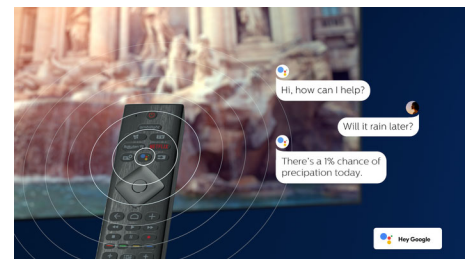

Talekontroll med kunstig intelligens

Trykk på en knapp på fjernkontrollen for å snakke med Google Assistant. Kontroller TV-en eller Google Assistant-kompatible smarte hjemmeenheter med stemmen din. Eller be Alexa om å kontrollere TV-en via Alexa-aktiverede enheter.

Fjernkontroll med QWERTY-tastatur

Fjernkontrollen til TV-en har et komplett QWERTY-basert tastatur integrert på baksiden, slik at det går raskere å skrive. Det har aldri vært enklere å skrive passord for strømmekontoer, innholdssøk og nettsider.