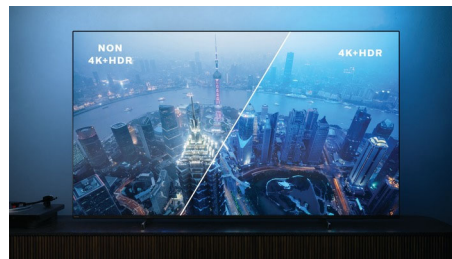

Levende HDR-bilde

Philips 4K UHD-TV er kompatibel med alle vanlige HDR-formater, inkludert Dolby Vision. Enten det er en serie du bare må se eller det nyeste videospillet, så vil skyggene være dypere, blanke overflater vil skinne mer og farger vil være mer naturtro.