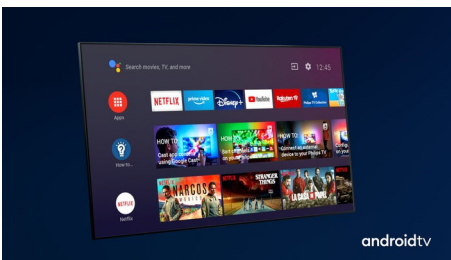

Android-TV

Philips Android-TV-en gir deg innholdet du vil ha, når du vil ha det. Du kan tilpasse hjemmeskjermen for å vise favorittappene dine, slik at det er enkelt å strøme filmene og

TV-seriene du er glad i – eller fortsette fra der du slapp.