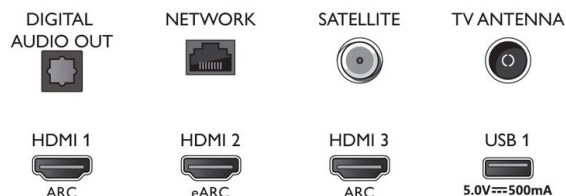

## Connections

Side

Bottom

Utgivelsesdato  
2022-07-31

Versjon: 10.3.1

12 NC: 8670 001 74944  
EAN: 87 18863 02874 2

© 2022 Koninklijke Philips N.V.  
Alle rettigheter forbeholdt.

Spesifikasjonene kan endres uten varsel. Varemerker tilhører Koninklijke Philips N.V. eller deres respektive eiere.