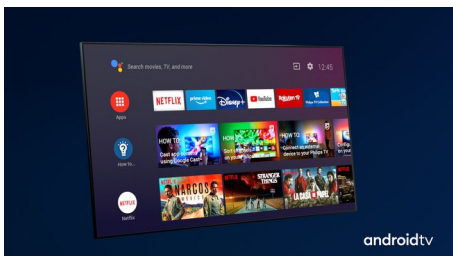

Android TV.

Naj bo televizor Philips Android po vaši meri. Če ta teden gledate samo Amazon in YouTube,

naslednji teden pa Rakuten TV in Netflix, ni problema. Jasen, intuitiven vmesnik vam omogoča, da priljubljeno vsebino postavite v ospredje in središče. Preprosto nadaljujete s predvajanjem najnovije serije, kjer se ostali, ali pobrskejte po novih filmskih izdajah.

Tehnologija P5

Philipsova tehnologija P5 zagotavlja sliko, ki je tako briljantna kot vaša priljubljena vsebina. Podrobnosti so opazno poglobljene. Barve so živahne, kožni odtenki imajo naravni videz. Kontrast je tako oster, da boste čutili vsako podrobnost. Gibanje pa je tako popolnoma tekoče.