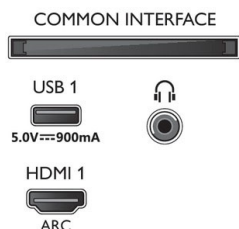

Connections

Side