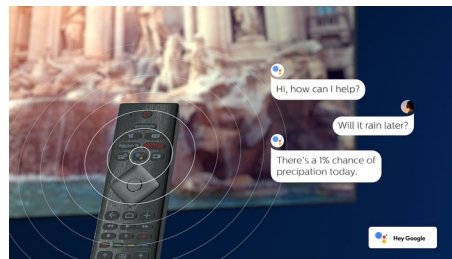

Glasovni pomočnik

Philips Android TV upravljajte glasovno. Želite igrati igre, gledati Netflix ali poiskati vsebino in aplikacije v Trgovini Google Play? Povejte to svojemu televizorju. Z ukazi lahko upravljate vse pametne domače naprave, ki so združljive s Pomočnikom Google, kot je zatemnitev luči ali nastavitvev termostata za filmski večer. Ne da bi vstali s kavča. Nikoli več vam ne bo treba iskati daljinskega upravljalnika. Zdaj lahko svoj televizor Philips upravljate glasovno prek naprav s podporo za pomočnico Alexa, kot je Amazon Echo. Z Alexo lahko vklopite televizor, spreminjate programe, preklopite na igralno konzolo in še več.

Podprtost HDR10+

Televizor Philips je zasnovan tako, da kar najbolje izkoristi obliko videozapisa HDR10+. Ravni kontrasta, barve in svetlosti so prilagojeni od okvirja do okvirja. Naj gre za serije, ki jih ne smete zamuditi, ali najnovjšo filmsko uspešnico, sence so globlje. Svetle površine blestijo. Barve so resničnejše.