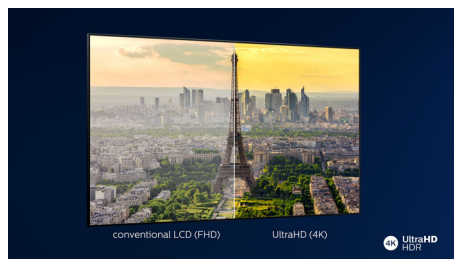

4K UHD HDR

Philipsov televizor 4K UHD je združljiv z vsemi glavnimi formati zapisa HDR, kot sta HDR10+ in Dolby Vision. Naj gre za serijo, ki je ne smete zamuditi, ali najnovjšo videoigro, sence so globlje. Svetle površine blestijo. Barve so resničnejše.

50PUS8545/12