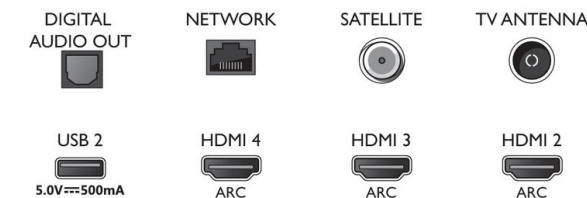

Zasnova

- Barve televizorja: Svetlo srebrni kovinski okvir
- Zasnova stojala: Srebrno kromirano lokasto stojalo, Vrtljivo za +/- 15 stopinj

Connections

Side

Bottom

Datum izdaje 2021-07-15

Različica: 8.2.1

12 NC: 8670 001 6555
EAN: 87 18863 02304 4