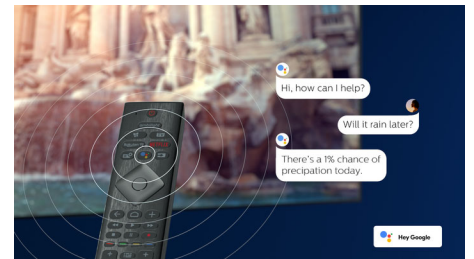

### DTS Play-Fi-kompatibel

Med DTS Play-Fi på Philips-TV-en kan du koble til kompatible høyttalere i alle rom. Har du trådløse høyttalere på kjøkkenet? Hør på filmen mens du lager noe å bite i, eller hold deg oppdatert med sportskommentatorene mens du henter noe å drikke til gjestene.

### HDMI 2.1 VRR og liten ventetid

Philips-TV-en har den nyeste HDMI 2.1-tilkoblingen og bytter automatisk til en innstilling med lav ventetid når du begynner å spille et spill på konsollen. VRR støttes for jevn action-spilling. Ambilight-spillmodus gir deg spenning rett inn i rommet.

### Talekontroll med kunstig intelligens

Trykk på en knapp på fjernkontrollen for å snakke med Google Assistant. Kontroller TV-en eller Google Assistant-kompatible smarte hjemmeenheter med stemmen din. Eller be Alexa om å kontrollere TV-en via Alexa-aktiverte enheter.