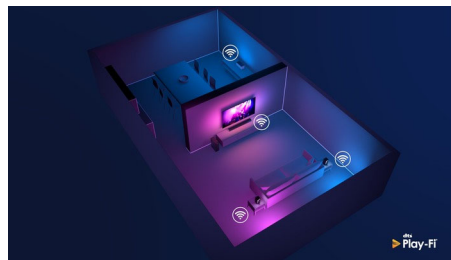

### DTS Play-Fi-kompatibel

Med DTS Play-Fi på Philips-TV-en kan du koble til kompatible høyttalere i alle rom. Har du trådløse høyttalere på kjøkkenet? Hør på filmen mens du lager noe å bite i, eller hold deg oppdatert med sportskommentatorene mens du henter noe å drikke til gjestene.