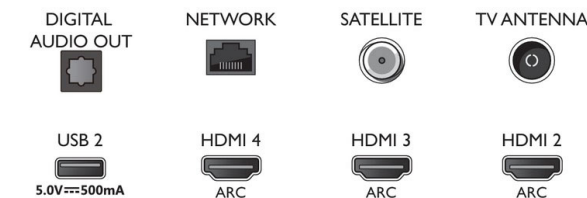

Bottom

Publicatiedatum
2021-09-22

Versie: 12.2.1

12 NC: 8670 001 65538
EAN: 87 18863 02296 2

© 2021 Koninklijke Philips N.V.
Alle rechten voorbehouden.

Specificaties kunnen zonder voorafgaande kennisgeving worden gewijzigd. Handelsmerken zijn het eigendom van Koninklijke Philips N.V. en hun respectieve eigenaren.

www.philips.com

* EPG en actuele gegevens (tot 8 dagen) zijn afhankelijk van land en kabelmaatschappij.

* Het aanbod aan Android-app's verschilt per land. Ga voor meer informatie naar uw plaatselijke Google Play Store.

* Geheugengroote (Flash): 16 G; de werkelijk beschikbare schijfruimte kan verschillen (afhankelijk van (vooraf) geïnstalleerde apps, het geïnstalleerde besturingssysteem enz.)

* Energieverbruik in kWh per jaar, op basis van het stroomverbruik van de televisie als deze 4 uur per dag, 365 dagen per jaar is ingeschakeld. Het werkelijke energieverbruik hangt af van hoe de televisie wordt gebruikt.

* De TV biedt ondersteuning voor gratis DVB-uitzendingen. Mogelijk worden bepaalde DVB-aanbieders niet ondersteund. Ga voor een recente lijst met aanbieders naar het gedeelte met veelgestelde vragen van de ondersteuningswebsite van Philips. Voor bepaalde aanbieders zijn voorwaarden en een abonnement vereist. Neem voor meer informatie contact op met uw aanbieder.

* Philips TV Remote-app en verwante functionaliteiten verschillen per TV-model, provider en land, smart device-model en besturingssysteem. Ga voor meer informatie naar: www.philips.com/TVRemoteapp.

* Het aanbod van Smart TV-apps verschilt per TV-model en land. Ga voor meer informatie naar: www.philips.com/smartytv.

* Alleen opnemen via USB voor digitale kanalen. Opnamen kunnen worden beperkt door een kopieerbeveiliging (CI+). Voor bepaalde landen en kanalen zijn mogelijk beperkingen van toepassing.

* Uw Amazon-apps zijn mogelijk niet beschikbaar in uw land. (De Amazon-apps werken momenteel alleen in het Verenigd Koninkrijk, Duitsland en Oostenrijk)

* Deze televisie bevat lood in bepaalde onderdelen of componenten waarvoor geen alternatieve technologie bestaat, in overeenstemming met bestaande vrijstellingsclausules van de RoHS-richtlijn.