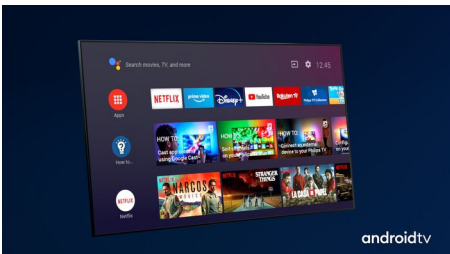

Android TV.

Personaliseer uw Philips Android TV. Als u deze week alleen maar Amazon en YouTube

wilt kijken en volgende week Videoland en Netflix is dat geen probleem. Met de duidelijke, gebruiksvriendelijke interface staat uw favoriete content centraal. Kijk de meest actuele series verder waar u gebleven was of bekijk de nieuwste films.

P5 Perfect Picture Engine

De Philips P5-engine levert beelden die net zo briljant zijn als uw favoriete content. Details hebben merkbaar meer diepte. Kleuren zijn levendig en huidtinten zien er natuurlijk uit. Het contrast is zo helder dat u elk detail haast kunt voelen. Beweging is perfect vloeiend.