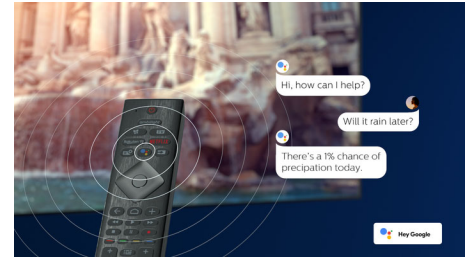

Spraakassistent

Bedien uw Philips Android TV met uw stem. Wilt u gamen, Netflix kijken of content en apps zoeken in de Google Play Store? Vraag het uw televisie. U kunt ook alle met Google Assistant compatibele Smart Home-apparaten met uw stem bedienen. Dim bijvoorbeeld de lampen tijdens een filmavondje of stel de thermostaat in, zonder op te staan. U hoeft nooit meer op zoek naar de afstandsbediening. U kunt nu uw Philips Smart TV bedienen met uw stem via apparaten die compatibel zijn met Alexa, zoals Amazon Echo. Zet uw TV aan, kies een andere zender, schakel naar uw gameconsole en veel meer met Alexa.

HDR10+ ondersteund

Uw Philips-TV is speciaal ontworpen om alles uit het HDR10+ videoformaat te halen. De contrast-, kleur- en helderheidsniveaus worden voor elk frame aangepast. Of u nu een populaire serie of de nieuwste blockbuster kijkt, schaduwen zijn dieper, heldere oppervlakken stralen en kleuren zijn levensecht.