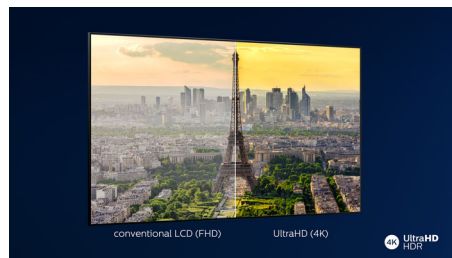

### 4K UHD HDR

Uw Philips 4K UHD-TV is compatibel met alle gangbare HDR-indelingen, waaronder HDR10+ en Dolby Vision. Of u nu een populaire serie bekijkt of de nieuwste videogame speelt: schaduwen zijn dieper, heldere oppervlakken stralen en kleuren zijn levensecht.