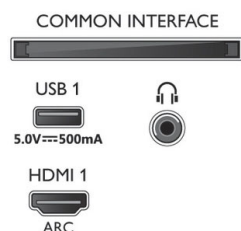

Размеры

- Размеры комплекта (Ш x В x Г): 1240,0 x 785,0 x 150,0 миллиметра
- Размеры корпуса (Ш x В x Г): 1115,6 x 644,7 x 81,6 миллиметра
- Размеры устройства с подставкой (Ш x В x Г): 1115,6 x 671,7 x 255,8 миллиметра
- Размеры стойки (Ш x В x Г): 731,8 x 27,0 x 255,8 миллиметра
- Вес продукта: 12,1 кг
- Вес изделия с подставкой: 12,3 кг
- Вес, включая упаковку: 16,0 кг
- Совместимое настенное крепление: 200 x 300 мм

Connections

Side

Bottom

Дата выпуска 2022-10-28

Версия: 7.0.1

12 NC: 8670 001 77243
EAN: 87 18863 02975 6© 2022 Koninklijke Philips N.V.
Все права защищены.

Характеристики могут меняться без предварительного уведомления. Торговые марки являются собственностью Koninklijke Philips N.V. или соответствующих владельцев.