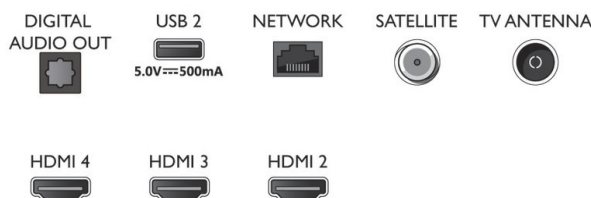

Дизайн

- Цвета ТВ: Светло-серебристая рамка
- Конструкция подставки: Светло-серебристые ножки V-образной формы

Аксессуары

- Входящие в комплект аксессуары: Пульт ДУ, Батарея типа AAA — 2 шт., Шнур питания, Краткое руководство пользователя, Брошюра с важной юридической информацией и сведениями о безопасности, Настольная подставка

Connections

Side

Bottom

Дата выпуска 2022-10-28

Версия: 7.0.1

12 NC: 8670 001 77243
EAN: 87 18863 02975 6© 2022 Koninklijke Philips N.V.
Все права защищены.

Характеристики могут меняться без предварительного уведомления. Торговые марки являются собственностью Koninklijke Philips N.V. или соответствующих владельцев.