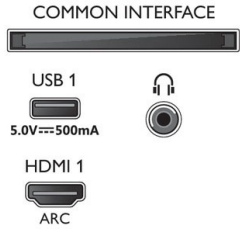

Connections

Side