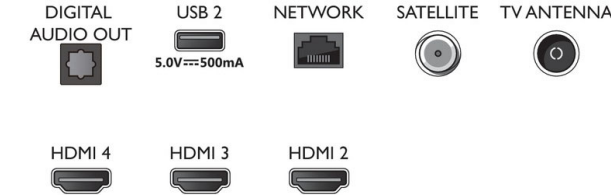

Bottom

Yayın tarihi 2022-07-22

Sürüm: 4.0.1

12 NC: 8670 001 77503
EAN: 87 18863 03004 2

© 2022 Koninklijke Philips N.V.
Tüm hakları saklıdır.

Teknik özellikler üzerinde önceden haber vermeden değişiklik yapılabilir Ticari markalar, Koninklijke Philips N.V. şirketi veya ilgili kuruluşlara aittir.

www.philips.com

* EPG ve gerçek görünürlük (8 güne kadar) ülke ve operatöre bağlıdır.

* TV, "Ücretsiz" yayınlar için DVB alımını destekler. Bazı DVB operatörleri desteklenmeyebilir. Güncel liste Philips destek web sitesinin SSS bölümünde bulunabilir. Bazı operatörler için Koşullu Erişim veya abonelik gerekmektedir. Daha fazla bilgi için operatörünüze başvurun.

* Philips TV Remote uygulaması ve ilgili işlevler TV modeli, operatör ve ülkenin yanı sıra akıllı cihazın modeli ve İşletim Sistemine göre farklılık gösterir. Daha fazla bilgi için lütfen şu adresi ziyaret edin: www.philips.com/TVRemoteapp.

* Smart TV uygulama teklifleri, TV modeli ve ülke göre farklılık gösterir. Daha fazla bilgi için lütfen şu adresi ziyaret edin: www.philips.com/smarttv.

* Bu televizyon sadece teknoloji alternatiflerinin olmadığı belirli parçalar veya bileşenlerde, RoHS Yönergesi maddeleri altında mevcut muafiyet ile uyumluluk gösteren oranda kurşun içerir.

* Amazon, Alexa ve ilgili tüm logolar Amazon.com, Inc. veya bağlı şirketlerinin ticari markalarıdır. Amazon Alexa, belirli dillerde ve ülkelerde kullanılabilir.

* Google Asistan, Android O (8) veya üzeri bir işletim sistemi kullanan Philips Android TV'lerde mevcuttur. GA, belirli dillerde ve ülkelerde kullanılabilir ve başlangıçta İngilizce-BK, Almanca-DE ve Fransızca-FR dilleri desteklenir. Desteklenen diller/ülkeler listesine zaman içinde eklemeler yapılacaktır.