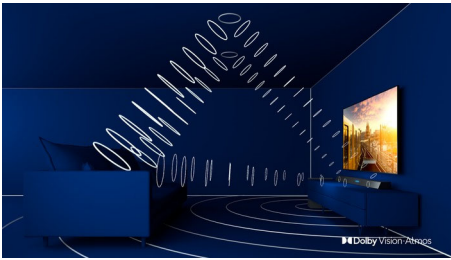

Dolby Vision en Dolby Atmos

Dankzij de ondersteuning voor Dolby's eerste klas geluid en video-indelingen ziet HDR-content er fantastisch uit en klinkt het fantastisch. U geniet van een beeld dat de originele bedoelingen van de regisseur

weerspiegelt en geniet van ruimtelijk geluid met echte helderheid en diepte.