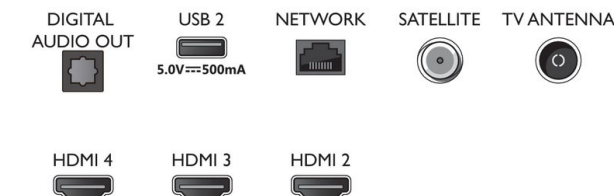

Ontwerp

- Kleuren van de TV: Antracietgrijze rand
- Ontwerp van de standaard: Antracietgrijze voetjes

Accessoires

- Meegeleverde accessoires: Afstandsbediening, 2 AAA-batterijen, Voedingskabel, Snelstartgids, Brochure met wettelijk verplichte informatie en veiligheidsgegevens, Tafelstandaard

Connections

Side

Bottom

Publicatiedatum
2022-06-05

Versie: 12.4.1

12 NC: 8670 001 74738
EAN: 87 18863 02833 9

© 2022 Koninklijke Philips N.V.
Alle rechten voorbehouden.

Specificaties kunnen zonder voorafgaande kennisgeving worden gewijzigd. Handelsmerken zijn het eigendom van Koninklijke Philips N.V. en hun respectieve eigenaren.