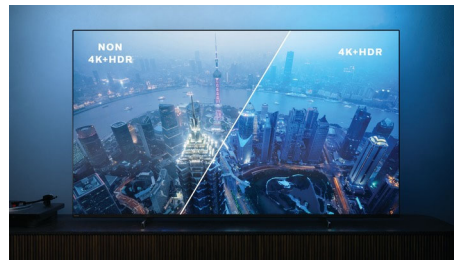

Ondersteunt alle belangrijke HDR-indelingen

Uw Philips 4K UHD-TV is compatibel met alle gangbare HDR-indelingen, waaronder Dolby Vision. Of u nu een populaire serie bekijkt of

50PUS7906/12

de nieuwste videogame speelt: schaduwen zijn dieper, heldere oppervlakken stralen en kleuren zijn levensecht.

HDMI-connectiviteit

Ready for gaming

Uw Philips-TV beschikt over de nieuwste HDMI-connectiviteit en de TV schakelt automatisch over naar een instelling met lage latentie wanneer u een game op uw console speelt. De gamemodus van Ambilight brengt sensatie in uw huiskamer.

Slank, aantrekkelijk ontwerp

Bent u op zoek naar een TV die bij uw kamer past? Deze 4K Smart TV past perfect! Het vrijwel randloze scherm past in vrijwel elk interieur. Door de slanke voetjes lijkt het alsof het scherm boven uw TV-meubel of tafel zweeft.

Dolby Vision Atmos

androidtv