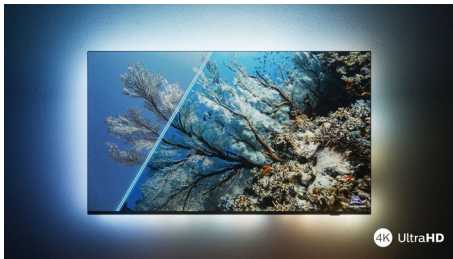

Philips LED
4K UHD LED Smart TV

Unterstützung gängiger HDR-
Formate

Dolby Vision und Dolby Atmos
126 cm (50") SAPHI Smart TV
Pixel Precise Ultra HD

50PUS7607

Beste Unterhaltung

4K UHD LED Smart TV

Mit diesem intelligenten Fernseher erhalten Sie Bild und Sound, den Sie sich wünschen. Genießen Sie gestochen scharfe, lebendige Filme und Sendungen sowie flüssiges, tolles Gaming. Dank des erstklassigen Dolby Atmos Sounds holen Sie das Beste aus Musik und Soundtracks heraus.

PHILIPS

4K UHD LED Smart TV

Unterstützung gängiger HDR-Formate Dolby Vision und Dolby Atmos, 126 cm (50") SAPHI Smart TV, Pixel Precise Ultra HD

Besonderheiten

4K UHD LED TV

Genießen Sie alles, was Sie auf diesem 4K UHD LED TV sehen. Die Philips Pixel Precise Ultra HD Engine optimiert die Bildqualität für scharfe Bilder, satte Farben und flüssige Bewegungen. Sie erhalten jedes Mal das beste Fernseherlebnis.