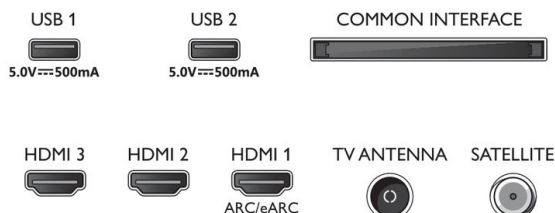

Design

- Farbe des Fernsehers: Mattschwarzer Rahmen
- Design des Standfußes: Mattschwarze Stäbe

Abmessungen

- Abmessungen Box (B x H x T): 1.240,0 x 785,0 x 150,0 mm
- Abmessungen Gerät (B x H x T): 1111,3 x 654,4 x 85,3 mm
- Abmessungen Gerät inkl. Fuß (B x H x T): 1111,3 x 673,9 x 246,8 mm
- Abmessungen Untergestell (B x H x T):

50PUS7607/12

- 808,4 x 28,0 x 246,8 mm
- Produktgewicht: 9,2 kg
- Produktgewicht (inkl. Standfuß): 9,3 kg
- Gewicht (inkl. Verpackung): 12,1 kg
- Höhe des Standfußes bis zur unteren Kante des Fernsehers: 28,0 mm
- Abstand zwischen 2 Stäben: 808,4 mm
- Kompatible Wandhalterung: 100 x 200 mm

Zubehör

- Mitgeliefertes Zubehör: Fernbedienung, 2 AAA-Batterien, Netzkabel, Kurzanleitung, Broschüre zu rechtlichen und Sicherheitsinformationen, Standfuß

EU-Energiekarte

- EPREL-Registrierungsnummern: 1205164
- Energieklasse für SDR: F
- Leistungsbedarf im eingeschalteten Modus für SDR: 64 kWh/1.000 h
- Energieklasse für HDR: G
- Leistungsbedarf im eingeschalteten Modus für HDR: 116 kWh/1.000 h
- Vernetzter Standby-Modus: < 2,0 W
- Stromverbrauch (ausgeschaltet): n. v.
- Verwendete Panel-Technologie: LED LCD

Connections

Side

Rear

Ausstellungsdatum
2023-02-04

Version: 8.1.1

12 NC: 8670 001 82448
EAN: 87 18863 03385 2

© 2023 Koninklijke Philips N.V.
Alle Rechte vorbehalten.

Technische Daten können ohne vorherige Ankündigung geändert werden. Die Marken sind Eigentum von Koninklijke Philips N.V. oder der jeweiligen Firmen.

www.philips.com

- EPG und der darin angezeigte Sendezeitraum (bis zu 8 Tage) ist vom Land und Anbieter abhängig.
- Der Fernseher unterstützt DVB-T-Empfang für Free-to-Air-Übertragungen. Bestimmte DVB-T-Betreiber werden möglicherweise nicht unterstützt. Eine aktuelle Liste dieser Betreiber finden Sie in den FAQs auf der Philips Support-Website. Bei einigen Betreibern sind Conditional Access und ein Abonnement erforderlich. Weitere Informationen erhalten Sie von Ihrem Betreiber.
- Die Philips TV Remote App und ihre Funktionen können je nach Fernsehmodell, Anbieter und Land sowie je nach mobilem Gerät und Betriebssystem abweichen. Weitere Informationen finden Sie unter www.philips.com/TVRemoteapp.
- Das Angebot für Smart TV-Apps variiert je nach Modell und Land. Weitere Informationen finden Sie unter www.philips.com/smarttv.
- Einige Komponenten dieses Fernsehers, bei denen technologisch keine Alternative besteht, enthalten Blei. Dies entspricht der geltenden Ausnahmeregelung der RoHS-Richtlinie.
- Amazon Prime ist in ausgewählten Sprachen und Ländern verfügbar.
- Netflix-Abonnement erforderlich. Unterliegt den Bedingungen auf <https://www.netflix.com>
- Rakuten TV ist in ausgewählten Sprachen und Ländern verfügbar.