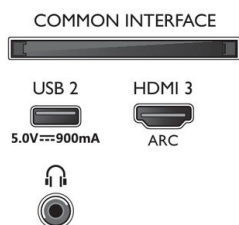

Connections

Side