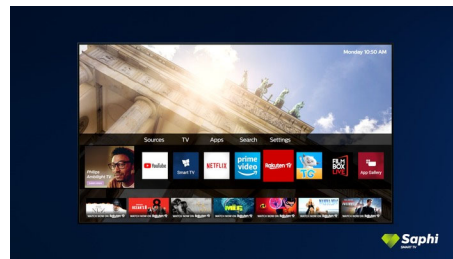

Saphi Smart TV

SAPHI — быстрая, интуитивная операционная система, благодаря которой просмотр телевизоров Philips Smart TV превращается в удовольствие. Оцените отличное качество изображения и простое меню на основе значков, которое можно вызвать одним нажатием. Управляйте телевизором с легкостью и быстро переходите к популярным приложениям Philips Smart TV, включая YouTube, Netflix и т. д.