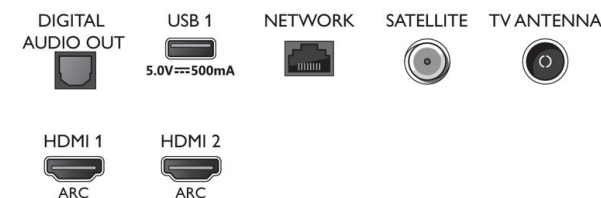

Bottom

Дата выпуска 2021-03-03

Версия: 4.0.1

12 NC: 8670 001 68968
EAN: 87 18863 02535 2

© 2021 Koninklijke Philips N.V.
Все права защищены.

Характеристики могут меняться без предварительного уведомления. Торговые марки являются собственностью Koninklijke Philips N.V. или соответствующих владельцев.

www.philips.com

* Электронный гид телепередач и фактическая доступность для просмотра (до 8 дней) зависят от страны и поставщика услуг.
* Годовое потребление электроэнергии (кВт/ч) основано на энергопотреблении телевизором 4 часа в день, 365 дней в году. Фактическое потребление электроэнергии зависит от условий использования телевизора.
* Этот телевизор поддерживает прием DVB для просмотра программ бесплатного ТВ. Отдельные операторы DVB могут не поддерживаться. Новый список поддерживаемых операторов можно найти в разделе FAQ на сайте технической поддержки Philips. Для некоторых операторов необходимы условный доступ и подписка. За дополнительными сведениями обращайтесь к операторам.
* Приложение Philips TV Remote и функциональные возможности различаются в зависимости от модели телевизора, страны и оператора, а также от модели смарт-устройства и ОС. Подробную информацию см. на веб-сайте www.philips.com/TVRemoteapp.
* Доступные приложения Smart TV могут отличаться в зависимости от модели телевизора и страны. Дополнительную информацию см. на веб-сайте: www.philips.com/smarttv.
* Лишь некоторые детали или компоненты этого телевизора содержат свинец, для них не существует альтернативных вариантов в соответствии с существующими исключениями директивы RoHS.