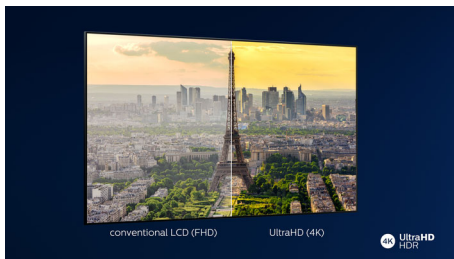

4K UHD LED Smart TV
126 см (50") Поддержка HDR 10+, Процессор P5 Perfect Picture, Smart TV

50PUS7505/60

Особенности

4K UHD HDR

Ваш телевизор Philips 4K UHD совместим со всеми основными форматами HDR, включая HDR10+ и Dolby Vision. Как только начнете смотреть популярный сериал или запустите новую игру, вы поймете, что тени стали глубже, а в светлых участках изображения стало больше деталей. Цвета станут более реалистичными.