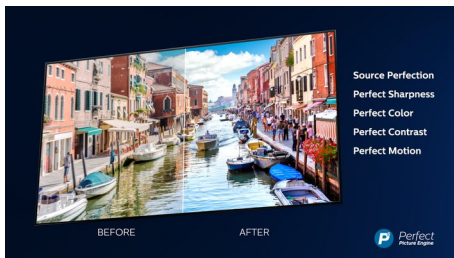

Процессор P5 Perfect Picture

Процессор Philips P5 передает контент с качеством, как на источнике.

Наслаждайтесь большим количеством деталей, глубиной изображения, яркостью цветов и естественностью оттенков кожи. Невероятная четкость и контрастность поможет прочувствовать все, что происходит на экране. Движение на экране идеально плавное.