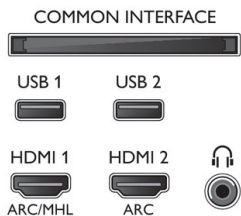

Culoare și finisaj

- Partea frontală a televizorului: Plastic argintiu

Accesorii

- Accesorii incluse: Telecomandă, 2 x baterii AA, Ghid de inițiere rapidă, Broșură cu date juridice și pentru siguranță, Cablu de alimentare, Cablu mini-jack - S/D, Cablu mini-jack - YPbPr, Suport pentru masă

Connections

Side

Bottom

Data apariției 2021-02-19

Versiune: 10.1.1

12 NC: 8670 001 52496
EAN: 87 18863 01552 0

© 2021 Koninklijke Philips N.V.
Toate drepturile rezervate.

Specificațiile pot fi modificate fără preaviz. Mărcile comerciale sunt proprietatea Koninklijke Philips N.V. sau a deținătorilor lor legali.