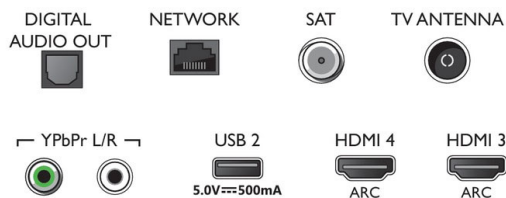

Barva in površina

- Sprednja stran televizorja: Svetlo srebrna

Connections

Side

Bottom

Datum izdaje 2020-09-13

Različica: 7.4.1

12 NC: 8670 001 57783
EAN: 87 18863 01911 5