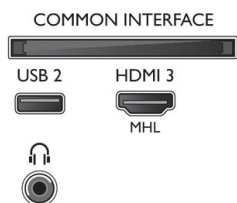

Connections

Side