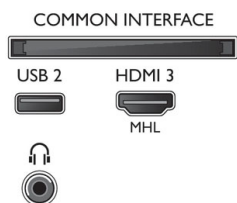

Viritin/vastaanotto/signaalinsiirto

- Digitaalitelevisio: DVB-T/T2/T2-HD/C/S/S2
- MPEG-tuki: MPEG2, MPEG4
- Videoisto: NTSC, PAL, SECAM
- TV-ohjelmaopas*: 8 päivän elektroninen ohjelmaopas
- Signaaliomimakkuuden ilmainen
- Teksti-tv: 1000 sivun Hyperteksti-tv
- HEVC-tuki

Virta

- Verkkovirta: Vaihtovirta: 220–240 V, 50/60 Hz
- Ympäristön lämpötila: 5–35 °C
- Virrankulutus valmiustilassa: < 0,3 W
- Virrankulutus laitteen ollessa sammutettuna: 0,3 W
- Virransäästöominaisuudet: Automaattinen virrankatkaisuajastin, Kuvanmykistys (radio)
- Energiatohokkuusluokka: A+
- EU:n energiatohokkuusmerkintä: 61 W
- Vuosittainen energiankulutus: 90 kWh
- Elohopeasisältö: 0 mg
- Onko laitteessa lyijyä: Kyllä*

Mitat

- Laatikon mitat (L x K x S): 1230 x 805 x 158 mm
- Laitteen mitat (L x K x S): 1128,4 x 664,6 x 83,2 mm
- Laitteen mitat jalustan kanssa (L x K x S): 1128,4 x 707,8 x 261,2 mm
- TV:n jalustan leveys: 791 mm
- Laitteen paino: 13,04 kg
- Tuotteen paino (+jalusta): 13,75 kg
- Paino pakattuna: tbc kg
- Sopii VESA-seinäkiinnitykseen: 200 x 200 mm

Lisätarvikkeet

- Mukana tulevat lisätarvikkeet: Kaukosäädin, 2 AAA-paristoa, Virtajohto, Pikaopas, Laki- ja turvallisuusseite, Pöytäjalusta

Connections

Side