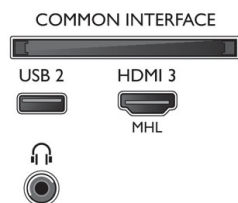

Connections

Side