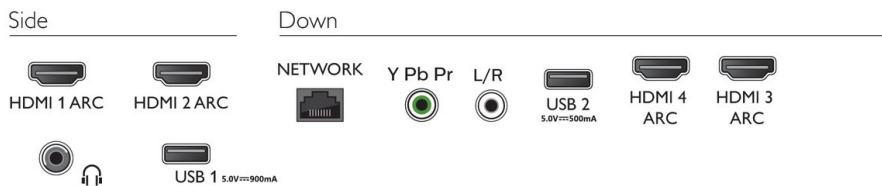

Android 顯示器。智慧如此簡單

打造屬於您自己的飛利浦 Android 顯示器。這週選擇享受 Amazon 與 YouTube 的內容, 下週接著 Rakuten Display 與 Netflix 也沒問題。清楚、直覺式的介面讓您可以把喜愛的內容放在前方和中央的位置。輕輕鬆鬆掌握最新劇集的進度, 或是查看新推出的電影。

Google 助理

用聲音控制飛利浦 Android 顯示器。想要玩遊戲、觀賞 Netflix 或在 Google Play 商店中尋找內容和應用程式嗎? 只要告訴顯示器即可。您甚至可以命令所有與 Google 助理相容的智慧型居家裝置, 例如調暗燈光和在電影之夜設定恆溫器。完全無需離開沙發。

DTS Play-Fi

飛利浦顯示器搭載 DTS Play-Fi, 可讓您連接至任何房間內的相容喇叭。廚房有無線喇叭嗎? 您可以在製作點心時聆聽電影對白, 或者一面收聽體育報導, 一面為所有人準備飲料。

Connections

發行日期 2022-03-24

版本: 12.1.1

12 NC: 8670 001 68671
EAN: 87 18863 02505 5

© 2022 Koninklijke Philips N.V.
所有權利均予保留。