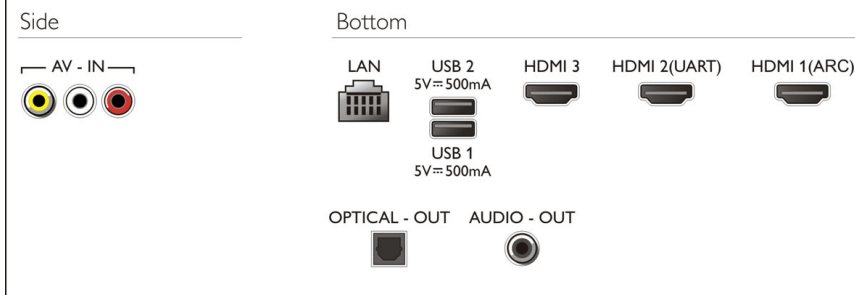

配件

- 附配件: 桌上型立架, 快速入門指南, 法律和完全手冊

焦點

Pixel Plus Ultra HD

透過飛利浦 Pixel Plus Ultra HD 引擎體驗 4K Ultra HD 的清晰銳利畫質。此技術能將畫質最佳化, 以不可思議的細節和深度帶來流暢影像, 讓您無時無刻都能透過黑白對比強化功能, 享受更加鮮明銳利的 4K 影像。

4K Ultra HD

Ultra HD 的解析度是傳統 Full HD 解析度的四倍, 以超過 8 百萬像素及我們獨特的「超高解析度」升級技術點亮您的螢幕。不論原始內容為何, 都能體驗到增強的漂亮影像。盡情享受更鮮明銳利的畫質, 有優異的縱深感受、對比度、自然動作及栩栩如生的細節。

HDR+

High Dynamic Range Plus 重新定義家庭娛樂的可能性。搭載先進的處理功能, 開創出不同凡響的感官享受。精準呈現創作者打造原始內容的豐富性和生動度。讓您盡情體驗超乎以往的明亮主題、精彩對比、繽紛色彩及微妙細節。

Connections

發行日期 2020-05-21

版本: 6.3.1

12 NC: 8670 001 63389
EAN: 87 18863 02206 1

© 2020 Koninklijke Philips N.V.
所有權利均予保留。