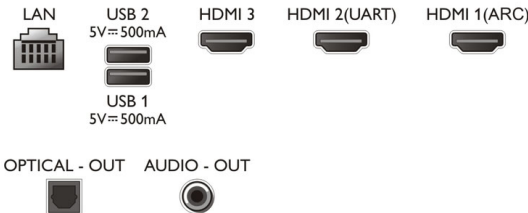

規格

畫面 / 顯示

- 長寬比: 16:9, 4:3/16:9
- 面板解析度: 3840x2160
- 畫面增強: Pixel Plus Ultra HD
- 顯示器: 4K Ultra HD LED

便利

- 螢幕格式調整: 4:3, 16:9, 寬螢幕, 未縮放
- 睡眠定時器: 是
- 可用語言: UI: 繁體中文

音效

- 輸出功率 (RMS): 16W
- 加強音效: 清晰音效, 虛擬環繞

連線

- HDMI 連接頭數量: 3
- USB 數量: 2
- 其他連接: 乙太網路 -LAN RJ-45, 數位音訊輸出 (光纖), 影音輸出
- 無線連接: 是, Wi-Fi 802.11n 1x1 整合式
- EasyLink (HDMI-CEC): 遙控傳遞, 單鍵播放, 系統音訊控制, 系統待機
- AV 連接端子數量: 1

多媒體應用程式

- 音樂播放格式: AAC, MP3, AC3, MPEG1 L1/2
- 圖片播放格式: BMP, JPEG, PNG
- 影片播放格式: MPEG-2, MPEG-4, H.264 (高達 FHD), HEVC (H.265), VP9@UHD
- 字幕格式支援: .SRT, .ASS

支援的螢幕解析度

- 電腦輸入: 所有 HDMI: @60Hz, 達 4K Ultra HD 3840x2160
- 視訊輸入: 所有 HDMI: @ 24、25、30、50、60Hz, 達 4K Ultra HD 3840x2160p

調諧器 / 接收 / 傳送

- 視訊播放: NTSC
- MPEG 支援: MPEG2, MPEG4

功率

- 主電源: AC 100 - 240V 50/60 Hz
- 環境溫度: 5 °C 至 40 °C
- 省電功能: 自動關閉計時器

尺寸

- 包裝盒尺寸 (寬 x 高 x 深): 1218 x 742 x 140 mm
- 產品重量: 9.8 kg
- 產品重量 (+ 機座): 10 kg
- 機組尺寸 (寬 x 高 x 深): 1112 x 642 x 70 mm
- 機器規格含機座 (寬 x 高 x 深): 1112 x 701 x 260 mm
- 符合 VESA 標準掛架: 300 x 200 公釐
- 產品含包裝重量: 12.8 kg

配件

- 附配件: 桌上型立架, 快速入門指南, 法律和安
  全手冊

焦點

Pixel Plus Ultra HD

透過飛利浦 Pixel Plus Ultra HD 引擎體驗 4K Ultra HD 的清晰銳利畫質。此技術能將畫質最佳化，以不可思議的細節和深度帶來流暢影像，讓您無時無刻都能透過黑白對比強化功能，享受更加鮮明銳利的 4K 影像。

4K Ultra HD

Ultra HD 的解析度是傳統 Full HD 解析度的四倍，以超過 8 百萬像素及我們獨特的「超高解析度」升級技術點亮您的螢幕。不論原始內容為何，都能體驗到增強的漂亮影像。盡情享受更鮮明銳利的畫質，有優異的縱深感受、對比度、自然動作及栩栩如生的細節。

Connections

Side

Bottom

發行日期 2020-11-13

版本: 9.6.1

12 NC: 8670 001 63275
EAN: 87 18863 02199 6

© 2020 Koninklijke Philips N.V.
所有權利均予保留。

規格若有變更恕不另行通知。商標為 Koninklijke Philips N.V. 或其個別所有者的財產。

www.philips.com