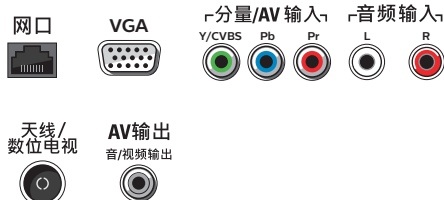

Rear

发行日期 2016-05-03

版本: 2.0.1

12 NC: 8670 001 29967
EAN: 69 59033 85310 4

© 2016 Koninklijke Philips N.V.
保留所有权利。

规格如有更改, 恕不另行通知。所有商标是
Koninklijke Philips N.V. 或它们各自所有者的财产。

www.philips.com