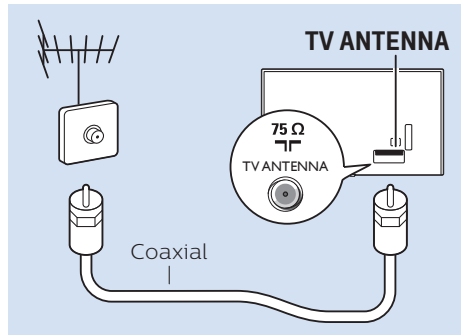

50"

VESA (x, y) 200x200 mm M6  126 cm

55"

VESA (x, y) 200x200 mm M6  139 cm

58"

VESA (x, y) 300x200 mm M6  146cm

MHL

Network - Wireless