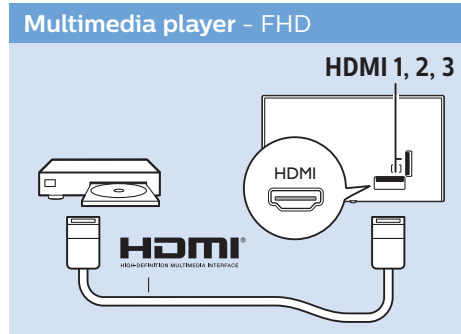

50"

VESA (x, y) 200x200 mm M6  126 cm

55"

VESA (x, y) 200x200 mm M6  139 cm

58"

VESA (x, y) 300x200 mm M6  146cm

MHL

Network - Wireless