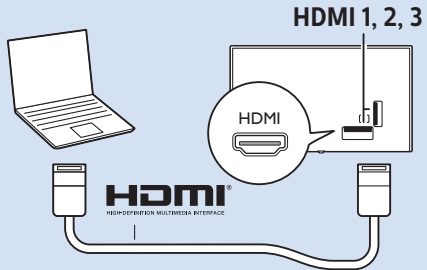

Computer - HDMI