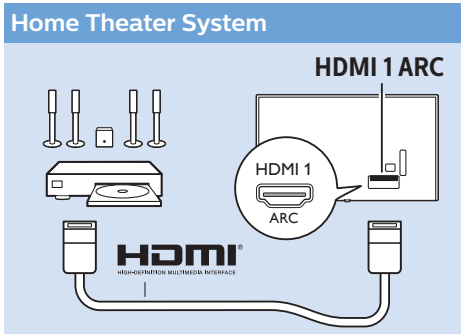

50"

VESA (x, y) 200x200 mm M6  126 cm

55"

VESA (x, y) 200x200 mm M6  139 cm

58"

VESA (x, y) 300x200 mm M6  146cm

MHL

Network - Wireless