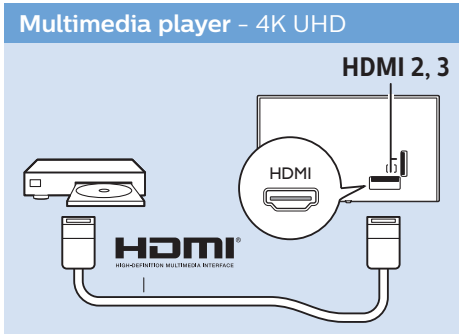

50"

VESA (x, y) 200x200 mm M6  126 cm

55"

VESA (x, y) 200x200 mm M6  139 cm

58"

VESA (x, y) 300x200 mm M6  146cm

MHL

Network - Wireless