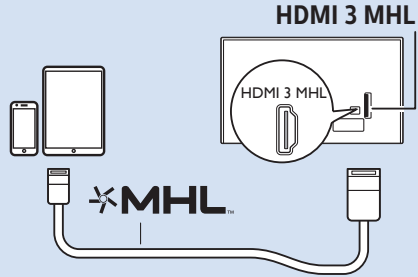

50"

VESA (x, y) 200x200 mm M6  126 cm

55"

VESA (x, y) 200x200 mm M6  139 cm

58"

VESA (x, y) 300x200 mm M6  146cm

MHL

Network - Wireless