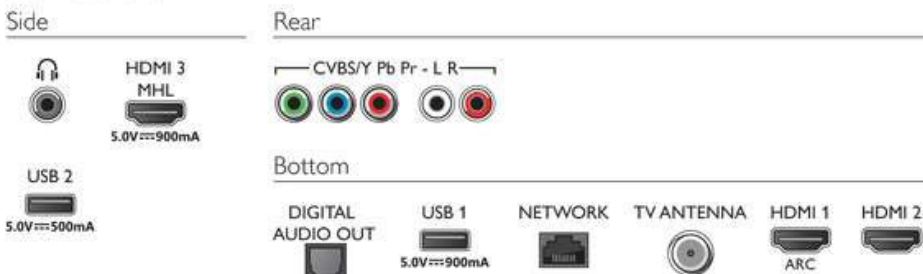

Resolución de pantalla soportada

- Entradas de computadora en conexiones HDMI1: hasta UHD 4K, 3840 x 2160 a 30 Hz
- Entradas de computadora en conexiones HDMI2/3: hasta UHD 4K, 3840 x 2160 a 60 Hz
- Entradas de video en HDMI1: hasta UHD 4K, 3840 x 2160 a 30 Hz
- Entradas de video en conexiones HDMI2/3: hasta UHD 4K, 3840 x 2160 a 60 Hz

Sintonizador/recepción/transmisión

- TV digital: DTVi
- Compatibilidad con HEVC: Y
- Compatibilidad con MPEG: MPEG2, MPEG4
- Reproducción de video: NTSC, PAL

Energía

- Alimentación: 110 - 240 V de CA, 50/60 Hz
- Temperatura ambiente: 5° C a 35° C
- Consumo de energía en modo de espera: < 0,3 W
- Funciones de ahorro de energía: Temporizador de apagado automático, Silenciamiento de imagen (para radio), Modo ecológico
- Presencia de plomo: Si*

Dimensiones

- Dimensiones de la caja (An x Al x Pr): 1240 x 800 x 150 mm
- Dimensiones del set (An x Al x Pr): 1128.0 x 664.8 x 85.9 mm
- Dimensiones del aparato con soporte (An x Al x Pr): 1128.0 x 700.0 x 224.1 mm
- Ancho del soporte de televisor: 1015.0 mm
- Peso del producto: 11,2 kg
- Peso del producto (+ soporte): 11,4 kg
- Peso con empaque incluido: 14,8 kg
- Compatible con el montaje en pared VESA: 200 x 200 mm

Color y terminación

- Parte delantera del televisor: Plateado oscuro

Accesorios

- Accesorios incluidos: Control remoto, 2 baterías AAA, Cable de alimentación, Guía de inicio rápido, Folleto legal y de seguridad, Soporte para mesa

Connections

Fecha de publicación
2019-11-22

Versión: 3.1.1

12 NC: 8670 001 56589
EAN: 87 18863 01784 5

© 2019 Koninklijke Philips N.V.
Todos los derechos reservados.

Las especificaciones quedan sujetas a modificaciones sin previo aviso. Las marcas comerciales son propiedad de Koninklijke Philips N.V. o sus respectivos titulares.

www.philips.com