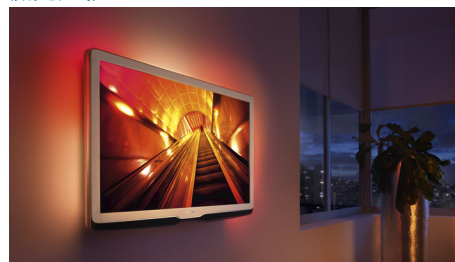

4K2K

4K2K 高分辨率面板的清晰度是全高清电视的四倍，超高分辨率让您拥有最高标准的电视观赏体验。

流光溢彩 3

流光溢彩 3 让您感受到电视观赏体验的新境界。通过这项飞利浦专利技术，光源从电视屏幕背面将光环投射到周围墙壁上，进一步放大了屏幕。流光溢彩会根据画面变换来调整电视周围灯光的色彩和亮度，从而营造身临其境的感官效果。流光溢彩 3 技术令电影堪比真情实景！

Perfect 锐腾
Pixel 核芯