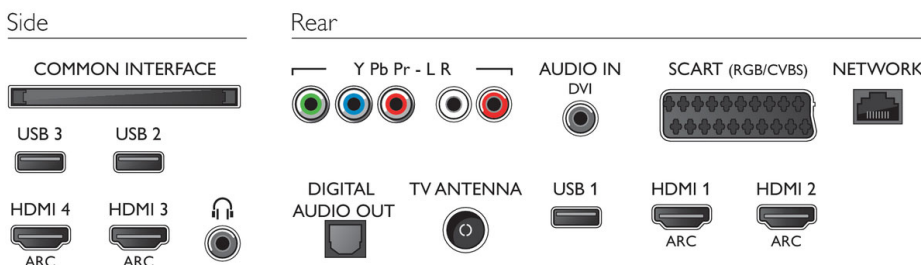

Connections

Publicatiedatum
2019-06-10

Versie: 6.1.2

12 NC: 8670 001 23594
EAN: 87 18863 00207 0

© 2019 Koninklijke Philips N.V.
Alle rechten voorbehouden.

Specificaties kunnen zonder voorafgaande kennisgeving worden gewijzigd. Handelsmerken zijn het eigendom van Koninklijke Philips N.V. en hun respectieve eigenaren.

www.philips.com

* Ouders moeten hun kinderen in de gaten houden tijdens het kijken naar 3D en ervoor zorgen dat ze niet te maken krijgen met de ongemakken die hierboven zijn beschreven. 3D kijken wordt niet aanbevolen voor kinderen onder de 6 jaar, omdat hun visuele systeem nog niet volledig is ontwikkeld.

* EPG en actuele gegevens (tot 8 dagen) zijn afhankelijk van land en kabelmaatschappij.

* Het aanbod aan Android-app's verschilt per land. Ga voor meer informatie naar uw plaatselijke Google Play Store.

* Energieverbruik in kWh per jaar, op basis van het stroomverbruik van de televisie als deze 4 uur per dag, 365 dagen per jaar is ingeschakeld. Het werkelijke energieverbruik hangt af van hoe de televisie wordt gebruikt.

* Aanbod van Cloud gaming is afhankelijk van gameproviders.

* De TV biedt ondersteuning voor gratis DVB-uitzendingen. Mogelijk worden bepaalde DVB-aanbieders niet ondersteund. Ga voor een recente lijst met aanbieders naar het gedeelte met veelgestelde vragen van de ondersteuningswebsite van Philips. Voor bepaalde aanbieders zijn voorwaarden en een abonnement vereist. Neem voor meer informatie contact op met uw aanbieder.

* (Philips) alleen compatibel met specifieke Philips player-apparaten.

* Google Cast-functie is onderhevig aan Google Cast-apps en -apparaten. Ga voor meer informatie naar de Google Cast-productpagina.

* Philips TV Remote-app en verwante functionaliteiten verschillen per TV-model, provider en land, smart device-model en besturingssysteem. Ga voor meer informatie naar: www.philips.com/TVRemoteapp.

* Het aanbod van Smart TV-apps verschilt per TV-model en land. Ga voor meer informatie naar: www.philips.com/smarttv.

* Alleen opnemen via USB voor digitale kanalen. Opnamen kunnen worden beperkt door een kopieerbeveiliging (CI+). Voor bepaalde landen en kanalen zijn mogelijk beperkingen van toepassing.

* Compatibiliteit hangt af van Wi-Fi Miracast-certificering in Android 4.2 of hoger. Raadpleeg de handleiding van uw apparaat voor meer informatie.